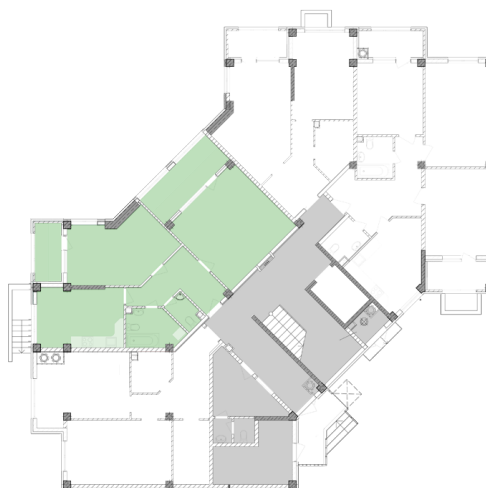

Жилой комплекс «Евро Сити»

г. Севастополь, 6-м микрорайон Камышовой бухты, ул. Т. Шевченко, 49

- **Количество комнат:** 2
- **Общая площадь:** 77.57 м²

Внимание!

В связи с активными продажами, наличие данной квартиры, ее стоимость и условия покупки уточняйте у наших специалистов.