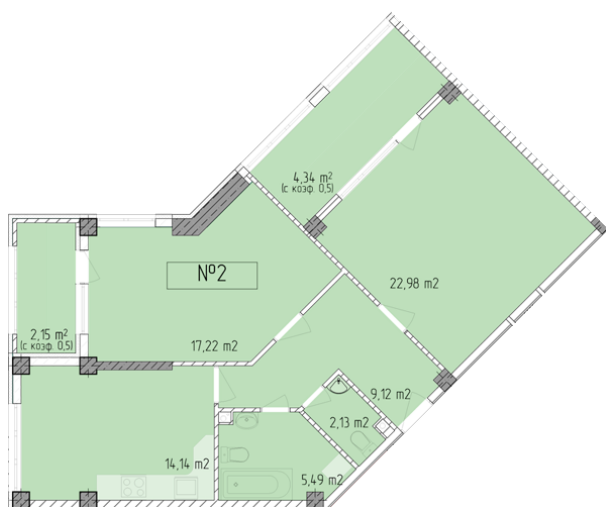

Жилой комплекс «Евро Сити»

г. Севастополь, 6-м микрорайон Камышовой бухты, ул. Т. Шевченко, 49

- **Количество комнат:** 2
- **Общая площадь:** 77.57 м²

Внимание!

В связи с активными продажами, наличие данной квартиры, ее стоимость и условия покупки уточняйте у наших специалистов.