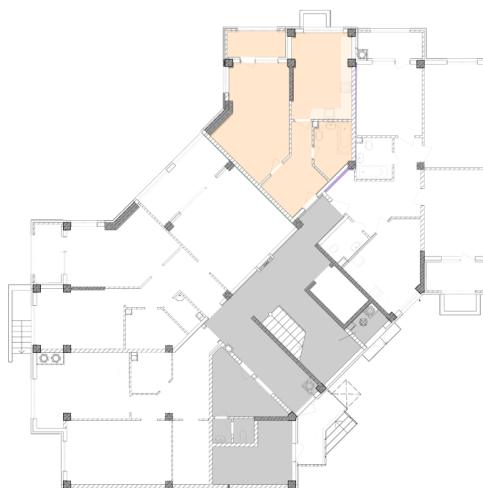

Жилой комплекс «Евро Сити»

г. Севастополь, 6-м микрорайон Камышовой бухты, ул. Т. Шевченко, 49

- **Количество комнат:** 1
- **Общая площадь:** 48.53 м²

Внимание!

В связи с активными продажами, наличие данной квартиры, ее стоимость и условия покупки уточняйте у наших специалистов.