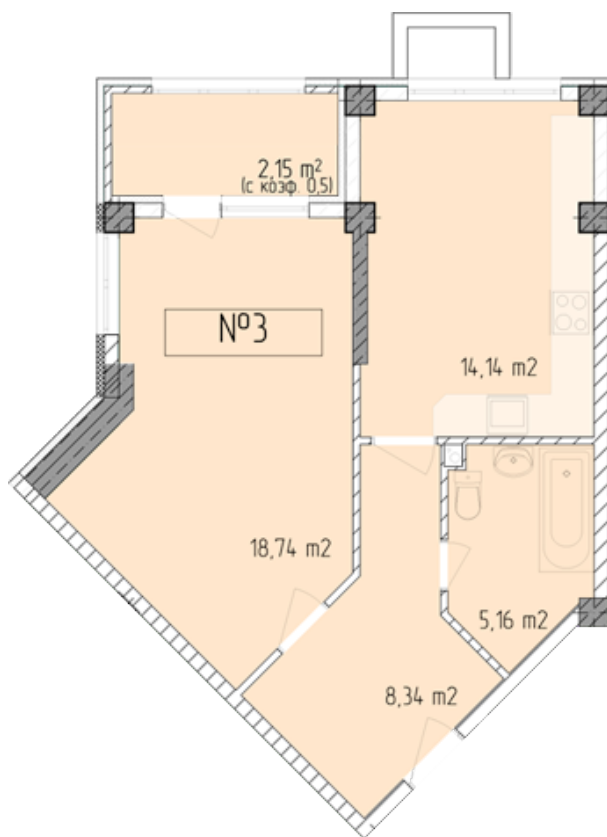

Жилой комплекс «Евро Сити»

г. Севастополь, 6-м микрорайон Камышовой бухты, ул. Т. Шевченко, 49

- **Количество комнат:** 1
- **Общая площадь:** 48.53 м²

Внимание!

В связи с активными продажами, наличие данной квартиры, ее стоимость и условия покупки уточняйте у наших специалистов.