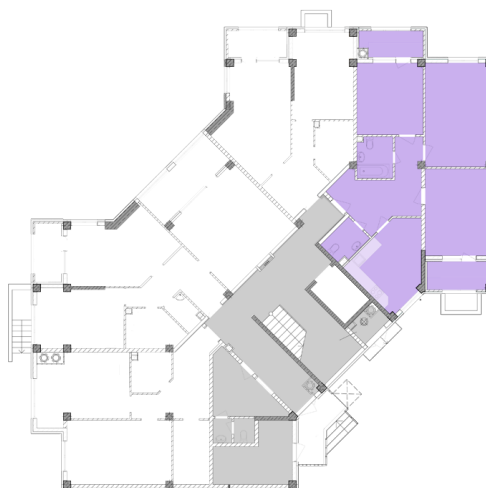

Жилой комплекс «Евро Сити»

г. Севастополь, 6-м микрорайон Камышовой бухты, ул. Т. Шевченко, 49

- **Количество комнат:** 3
- **Общая площадь:** 85.40 м²

Внимание!

В связи с активными продажами, наличие данной квартиры, ее стоимость и условия покупки уточняйте у наших специалистов.