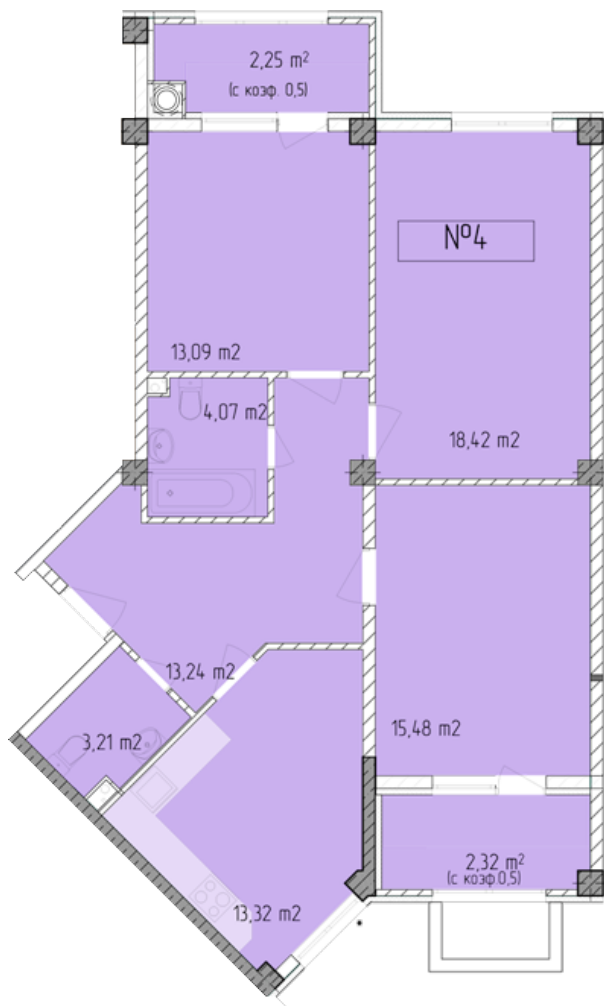

Жилой комплекс «Евро Сити»

г. Севастополь, 6-м микрорайон Камышовой бухты, ул. Т. Шевченко, 49

- **Количество комнат:** 3
- **Общая площадь:** 85.40 м²

Внимание!

В связи с активными продажами, наличие данной квартиры, ее стоимость и условия покупки уточняйте у наших специалистов.