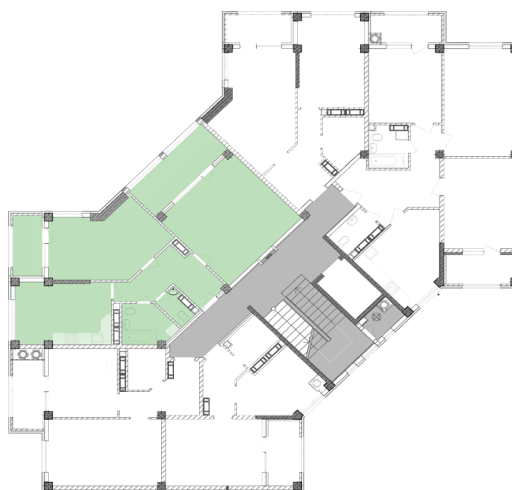

## Жилой комплекс «Евро Сити»

г. Севастополь, 6-м микрорайон Камышовой бухты, ул. Т. Шевченко, 49

- **Количество комнат:** 2
- **Общая площадь:** 75.93 м<sup>2</sup>