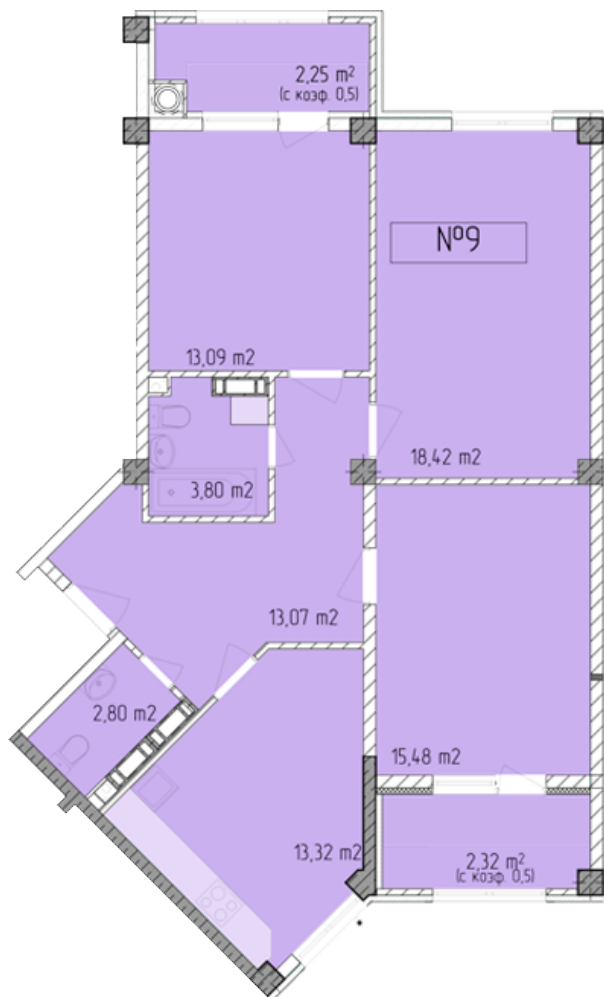

Жилой комплекс «Евро Сити»

г. Севастополь, 6-м микрорайон Камышовой бухты, ул. Т. Шевченко, 49

- **Количество комнат:** 3
- **Общая площадь:** 84.55 м²

Внимание!

В связи с активными продажами, наличие данной квартиры, ее стоимость и условия покупки уточняйте у наших специалистов.