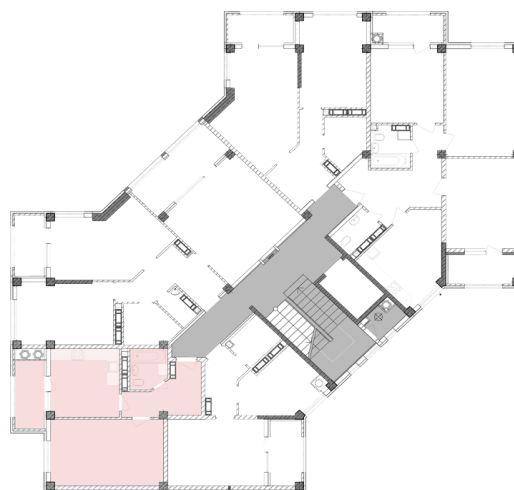

Жилой комплекс «Евро Сити»

г. Севастополь, 6-м микрорайон Камышовой бухты, ул. Т. Шевченко, 49

- **Количество комнат:** 1
- **Общая площадь:** 42.29 м²

Внимание!

В связи с активными продажами, наличие данной квартиры, ее стоимость и условия покупки уточняйте у наших специалистов.