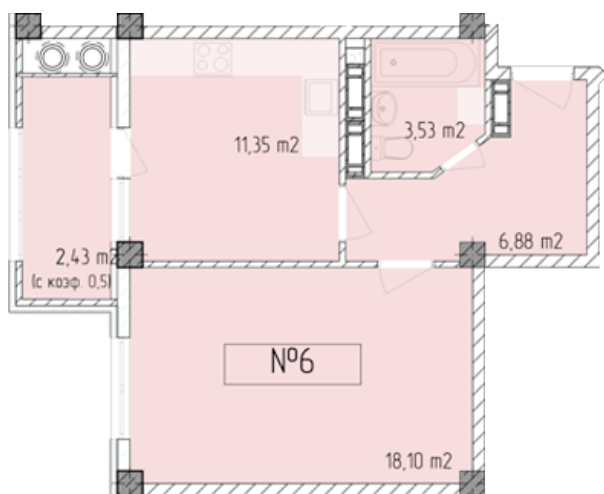

Жилой комплекс «Евро Сити»

г. Севастополь, 6-м микрорайон Камышовой бухты, ул. Т. Шевченко, 49

- **Количество комнат:** 1
- **Общая площадь:** 42.29 м²

Внимание!

В связи с активными продажами, наличие данной квартиры, ее стоимость и условия покупки уточняйте у наших специалистов.