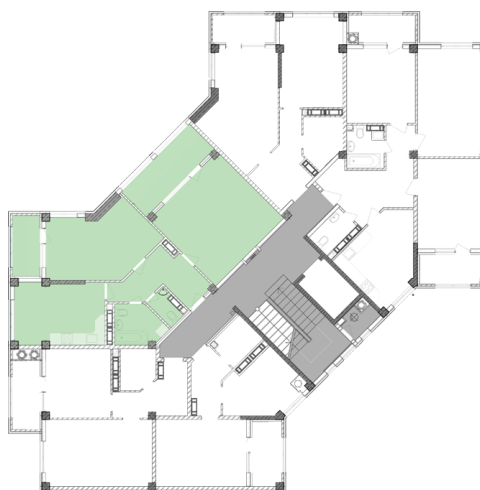

Жилой комплекс «Евро Сити»

г. Севастополь, 6-м микрорайон Камышовой бухты, ул. Т. Шевченко, 49

- **Количество комнат:** 2
- **Общая площадь:** 75.93 м²

Внимание!

В связи с активными продажами, наличие данной квартиры, ее стоимость и условия покупки уточняйте у наших специалистов.