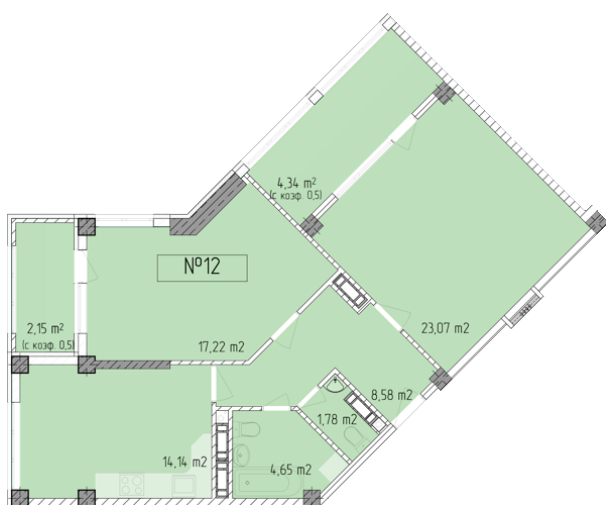

Жилой комплекс «Евро Сити»

г. Севастополь, 6-м микрорайон Камышовой бухты, ул. Т. Шевченко, 49

- **Количество комнат:** 2
- **Общая площадь:** 75.93 м²

Внимание!

В связи с активными продажами, наличие данной квартиры, ее стоимость и условия покупки уточняйте у наших специалистов.