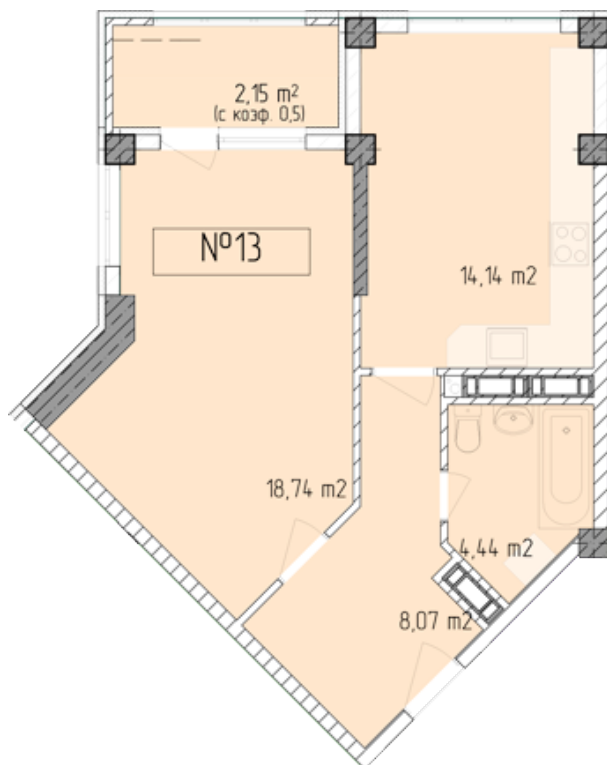

Жилой комплекс «Евро Сити»

г. Севастополь, 6-м микрорайон Камышовой бухты, ул. Т. Шевченко, 49

- **Количество комнат:** 1
- **Общая площадь:** 47.54 м²

Внимание!

В связи с активными продажами, наличие данной квартиры, ее стоимость и условия покупки уточняйте у наших специалистов.