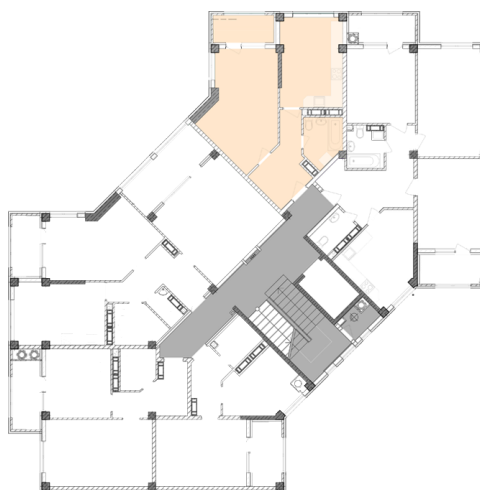

Жилой комплекс «Евро Сити»

г. Севастополь, 6-м микрорайон Камышовой бухты, ул. Т. Шевченко, 49

- **Количество комнат:** 1
- **Общая площадь:** 47.54 м²

Внимание!

В связи с активными продажами, наличие данной квартиры, ее стоимость и условия покупки уточняйте у наших специалистов.