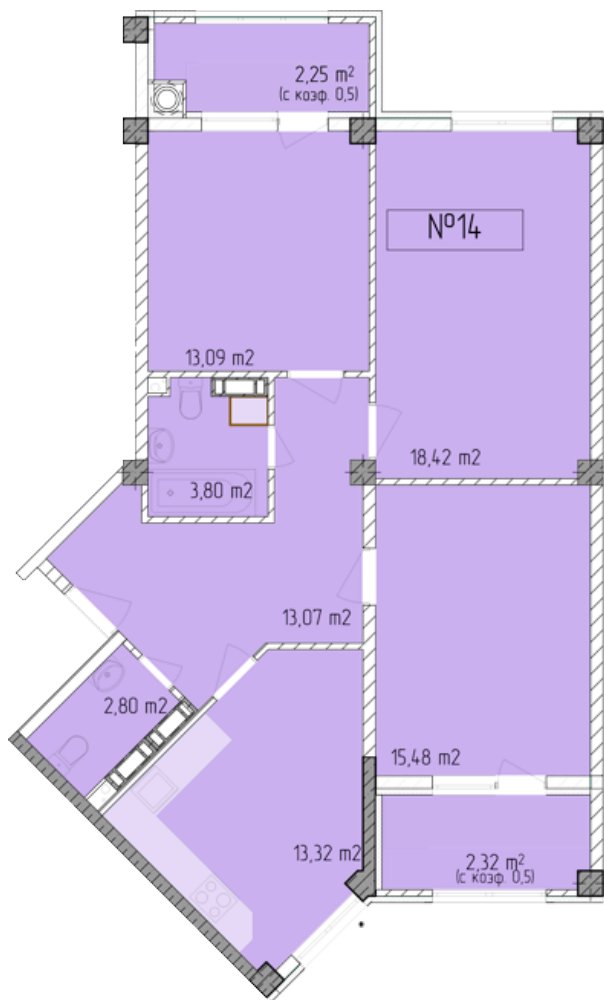

Жилой комплекс «Евро Сити»

г. Севастополь, 6-м микрорайон Камышовой бухты, ул. Т. Шевченко, 49

- **Количество комнат:** 3
- **Общая площадь:** 84.55 м²

Внимание!

В связи с активными продажами, наличие данной квартиры, ее стоимость и условия покупки уточняйте у наших специалистов.