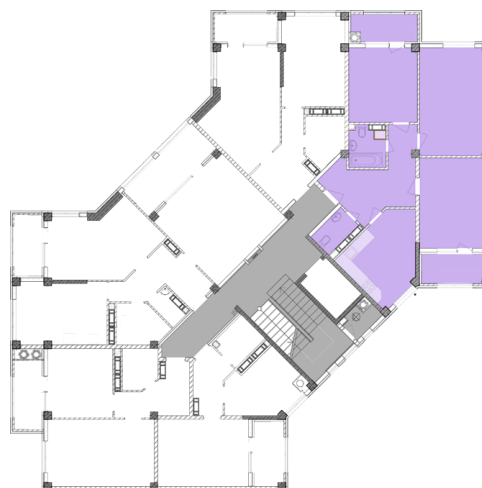

Жилой комплекс «Евро Сити»

г. Севастополь, 6-м микрорайон Камышовой бухты, ул. Т. Шевченко, 49

- **Количество комнат:** 3
- **Общая площадь:** 84.55 м²

Внимание!

В связи с активными продажами, наличие данной квартиры, ее стоимость и условия покупки уточняйте у наших специалистов.