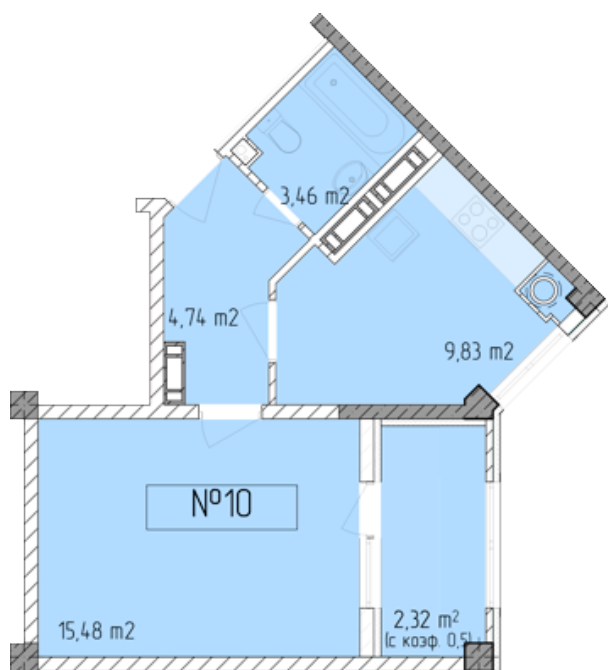

## Жилой комплекс «Евро Сити»

г. Севастополь, 6-м микрорайон Камышовой бухты, ул. Т. Шевченко, 49

- **Количество комнат:** 1
- **Общая площадь:** 35.84 м<sup>2</sup>