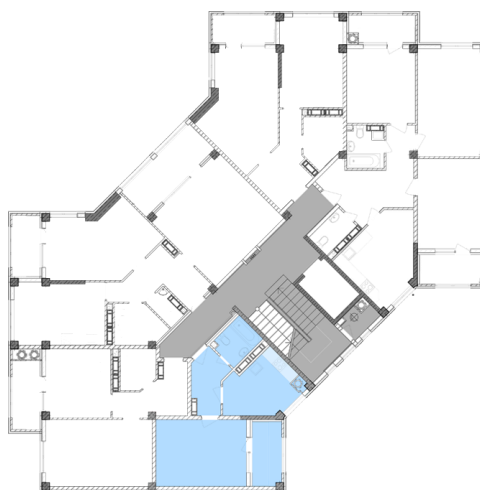

## Жилой комплекс «Евро Сити»

г. Севастополь, 6-м микрорайон Камышовой бухты, ул. Т. Шевченко, 49

- **Количество комнат:** 1
- **Общая площадь:** 35.84 м<sup>2</sup>