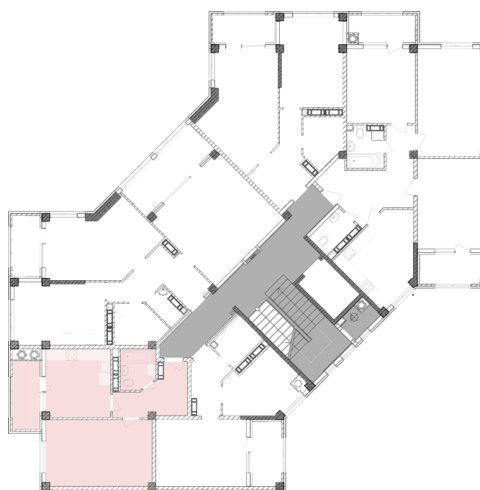

Жилой комплекс «Евро Сити»

г. Севастополь, 6-м микрорайон Камышовой бухты, ул. Т. Шевченко, 49

- Количество комнат: 1
- Общая площадь: 42.29 м²

Внимание!

В связи с активными продажами, наличие данной квартиры, ее стоимость и условия покупки уточняйте у наших специалистов.