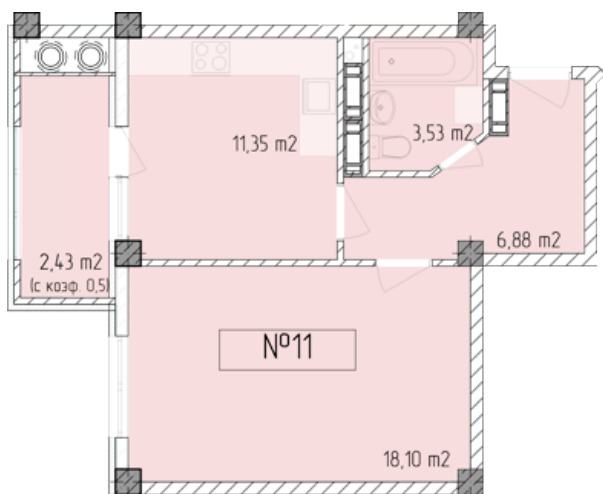

Жилой комплекс «Евро Сити»

г. Севастополь, 6-м микрорайон Камышовой бухты, ул. Т. Шевченко, 49

- Количество комнат: 1
- Общая площадь: 42.29 м²

Внимание!

В связи с активными продажами, наличие данной квартиры, ее стоимость и условия покупки уточняйте у наших специалистов.