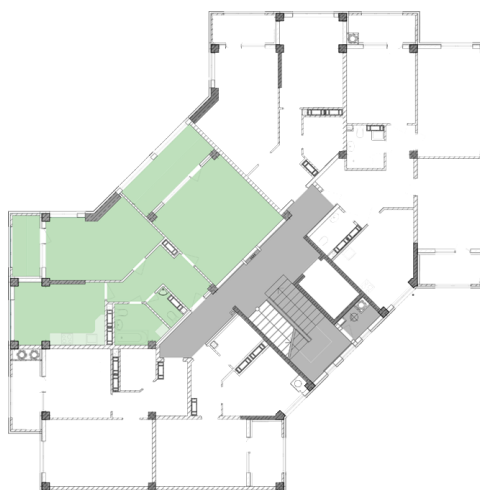

Жилой комплекс «Евро Сити»

г. Севастополь, 6-м микрорайон Камышовой бухты, ул. Т. Шевченко, 49

- **Количество комнат:** 2
- **Общая площадь:** 75.93 м²

Внимание!

В связи с активными продажами, наличие данной квартиры, ее стоимость и условия покупки уточняйте у наших специалистов.