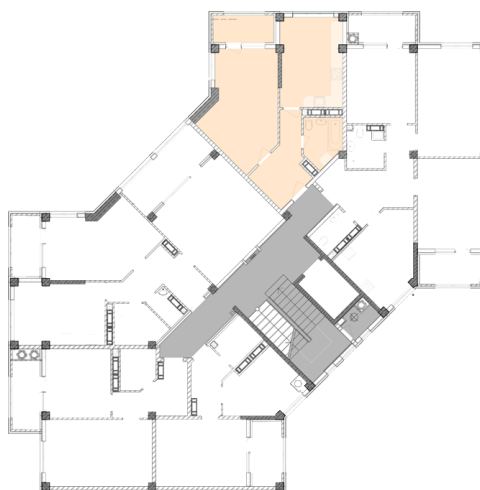

Жилой комплекс «Евро Сити»

г. Севастополь, 6-м микрорайон Камышовой бухты, ул. Т. Шевченко, 49

- **Количество комнат:** 1
- **Общая площадь:** 47.54 м²

Внимание!

В связи с активными продажами, наличие данной квартиры, ее стоимость и условия покупки уточняйте у наших специалистов.