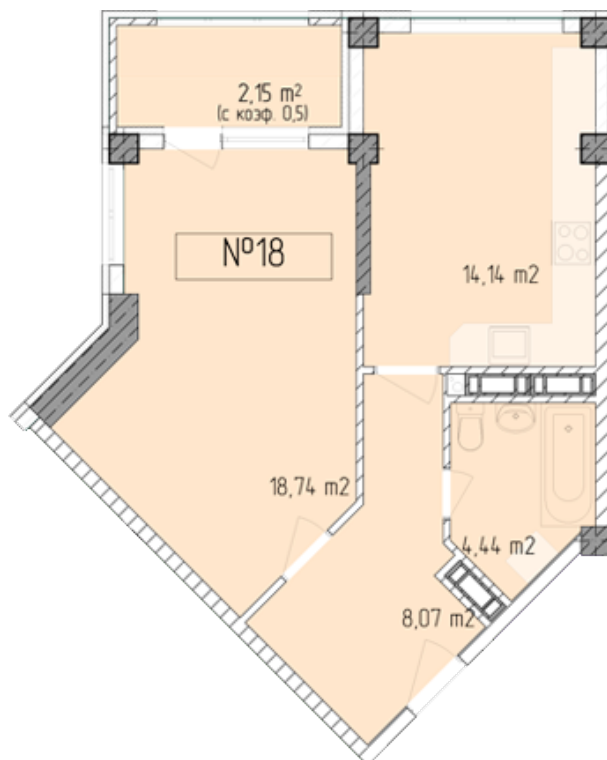

Жилой комплекс «Евро Сити»

г. Севастополь, 6-м микрорайон Камышовой бухты, ул. Т. Шевченко, 49

- **Количество комнат:** 1
- **Общая площадь:** 47.54 м²

Внимание!

В связи с активными продажами, наличие данной квартиры, ее стоимость и условия покупки уточняйте у наших специалистов.