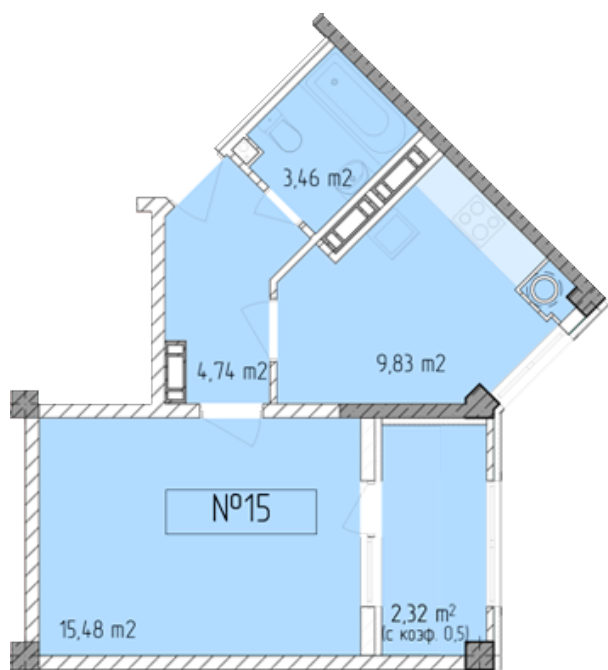

## Жилой комплекс «Евро Сити»

г. Севастополь, 6-м микрорайон Камышовой бухты, ул. Т. Шевченко, 49

- **Количество комнат:** 1
- **Общая площадь:** 35.83 м<sup>2</sup>