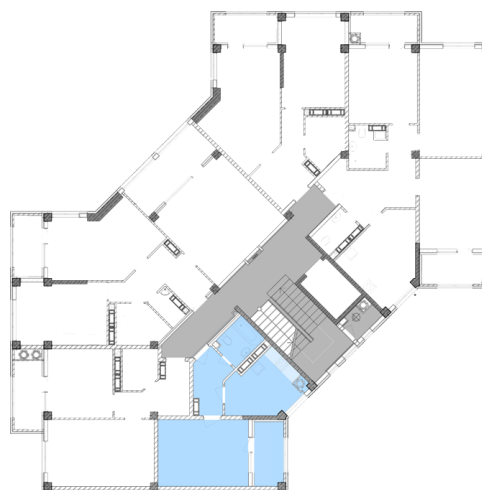

## Жилой комплекс «Евро Сити»

г. Севастополь, 6-м микрорайон Камышовой бухты, ул. Т. Шевченко, 49

- **Количество комнат:** 1
- **Общая площадь:** 35.83 м<sup>2</sup>