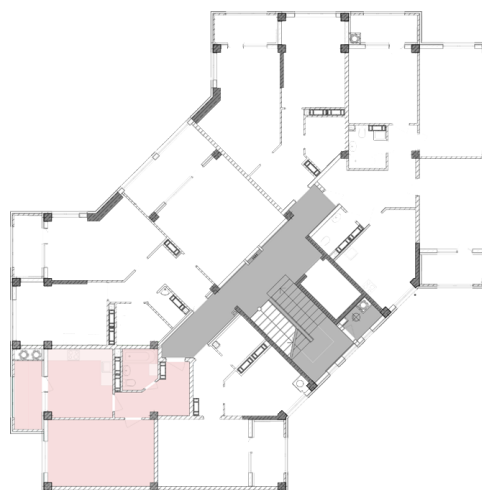

Жилой комплекс «Евро Сити»

г. Севастополь, 6-м микрорайон Камышовой бухты, ул. Т. Шевченко, 49

- **Количество комнат:** 1
- **Общая площадь:** 42.29 м²

Внимание!

В связи с активными продажами, наличие данной квартиры, ее стоимость и условия покупки уточняйте у наших специалистов.