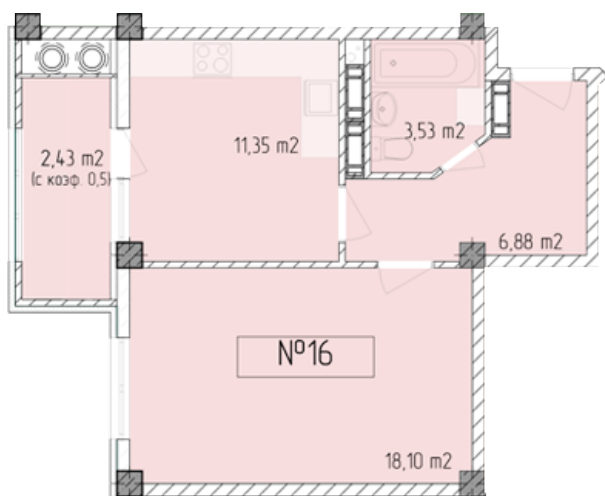

Жилой комплекс «Евро Сити»

г. Севастополь, 6-м микрорайон Камышовой бухты, ул. Т. Шевченко, 49

- **Количество комнат:** 1
- **Общая площадь:** 42.29 м²

Внимание!

В связи с активными продажами, наличие данной квартиры, ее стоимость и условия покупки уточняйте у наших специалистов.