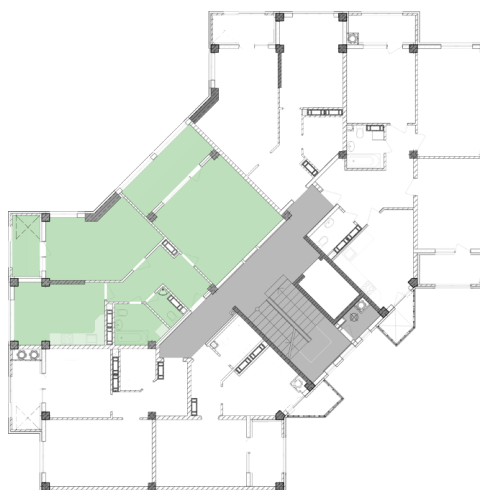

Жилой комплекс «Евро Сити»

г. Севастополь, 6-м микрорайон Камышовой бухты, ул. Т. Шевченко, 49

- **Количество комнат:** 2
- **Общая площадь:** 75.93 м²

Внимание!

В связи с активными продажами, наличие данной квартиры, ее стоимость и условия покупки уточняйте у наших специалистов.