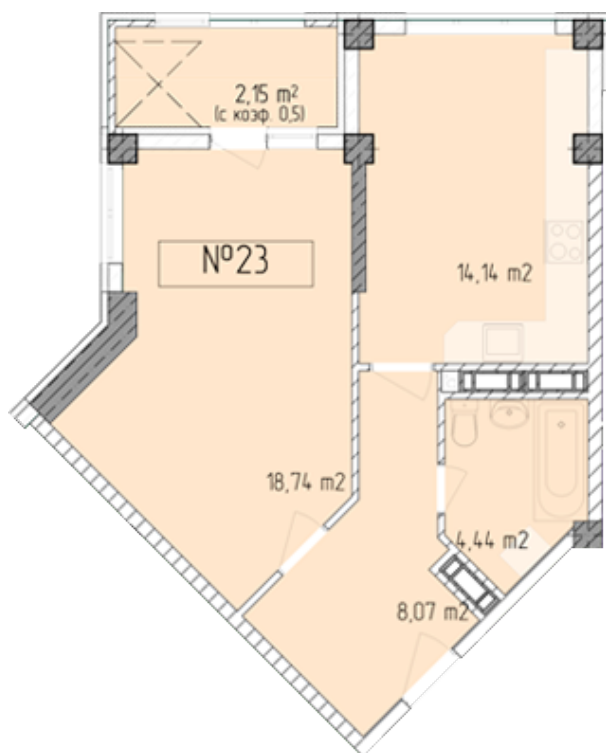

Жилой комплекс «Евро Сити»

г. Севастополь, 6-м микрорайон Камышовой бухты, ул. Т. Шевченко, 49

- **Количество комнат:** 1
- **Общая площадь:** 47.54 м²

Внимание!

В связи с активными продажами, наличие данной квартиры, ее стоимость и условия покупки уточняйте у наших специалистов.