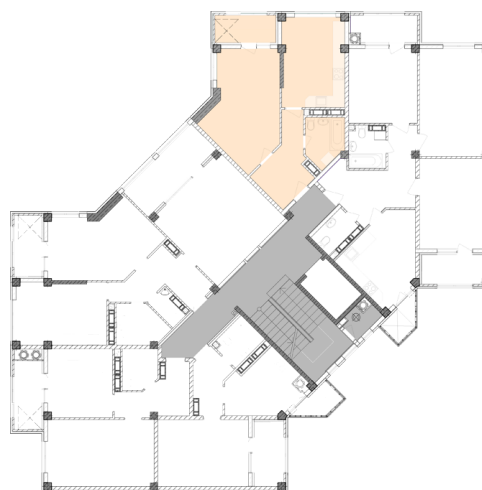

Жилой комплекс «Евро Сити»

г. Севастополь, 6-м микрорайон Камышовой бухты, ул. Т. Шевченко, 49

- **Количество комнат:** 1
- **Общая площадь:** 47.54 м²

Внимание!

В связи с активными продажами, наличие данной квартиры, ее стоимость и условия покупки уточняйте у наших специалистов.