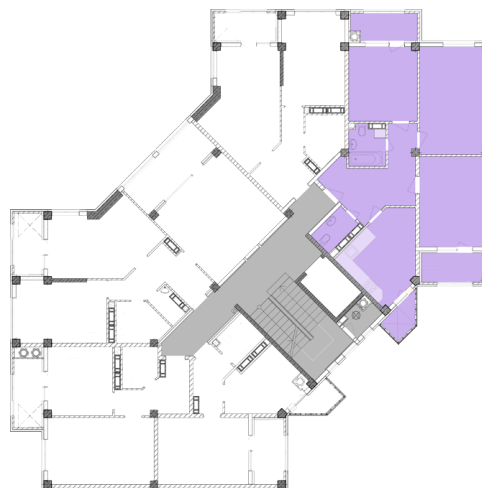

## Жилой комплекс «Евро Сити»

г. Севастополь, 6-м микрорайон Камышовой бухты, ул. Т. Шевченко, 49

- **Количество комнат:** 3
- **Общая площадь:** 85.35 м<sup>2</sup>

**Внимание!**

В связи с активными продажами, наличие данной квартиры, ее стоимость и условия покупки уточняйте у наших специалистов.