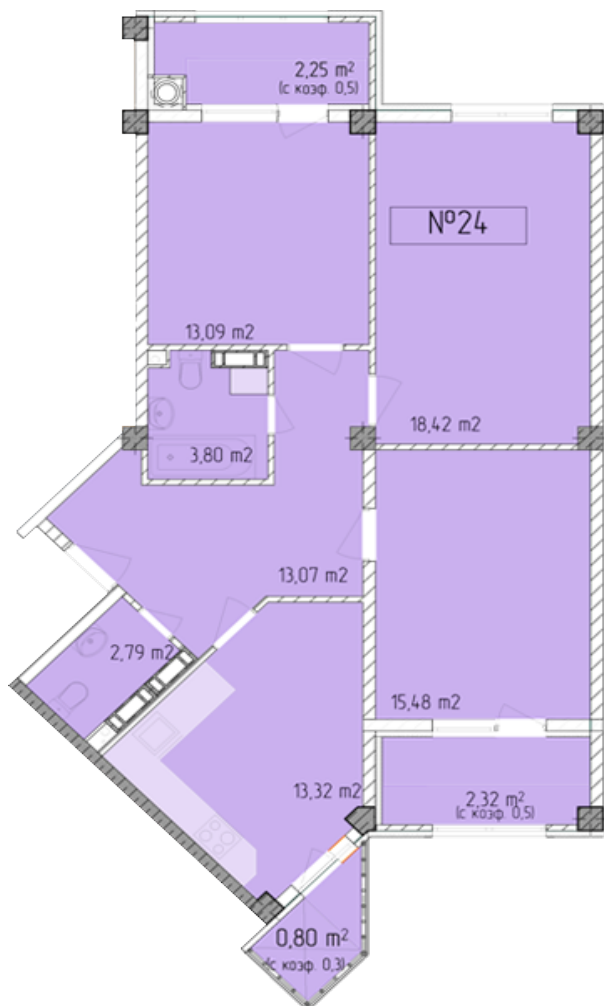

## Жилой комплекс «Евро Сити»

г. Севастополь, 6-м микрорайон Камышовой бухты, ул. Т. Шевченко, 49

- **Количество комнат:** 3
- **Общая площадь:** 85.35 м<sup>2</sup>

**Внимание!**

В связи с активными продажами, наличие данной квартиры, ее стоимость и условия покупки уточняйте у наших специалистов.