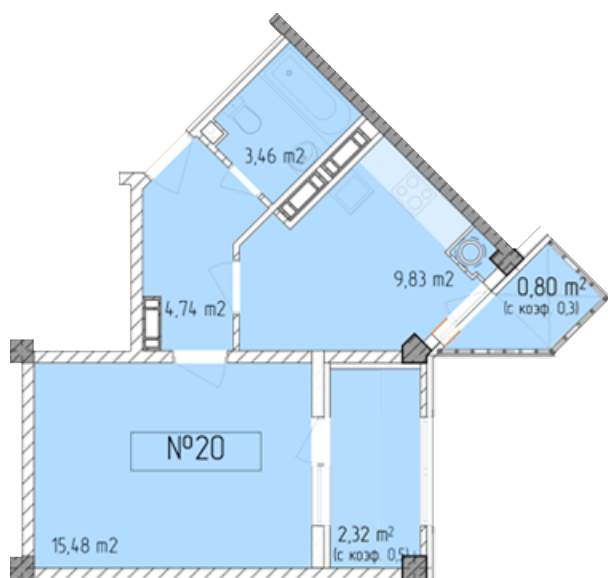

## Жилой комплекс «Евро Сити»

г. Севастополь, 6-м микрорайон Камышовой бухты, ул. Т. Шевченко, 49

- **Количество комнат:** 1
- **Общая площадь:** 36.63 м<sup>2</sup>