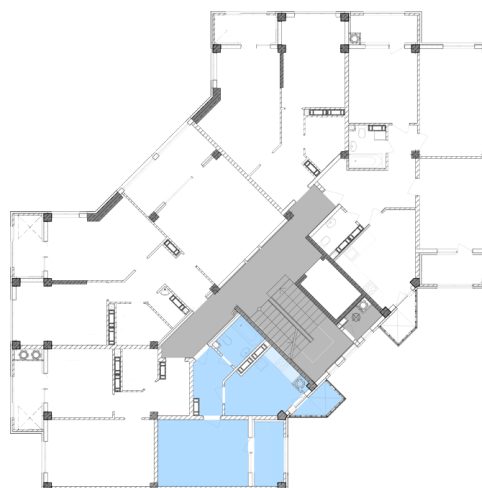

## Жилой комплекс «Евро Сити»

г. Севастополь, 6-м микрорайон Камышовой бухты, ул. Т. Шевченко, 49

- **Количество комнат:** 1
- **Общая площадь:** 36.63 м<sup>2</sup>