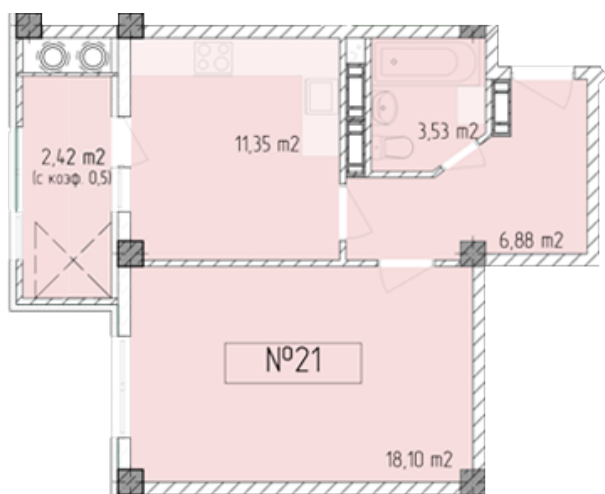

Жилой комплекс «Евро Сити»

г. Севастополь, 6-м микрорайон Камышовой бухты, ул. Т. Шевченко, 49

- **Количество комнат:** 1
- **Общая площадь:** 42.28 м²

Внимание!

В связи с активными продажами, наличие данной квартиры, ее стоимость и условия покупки уточняйте у наших специалистов.