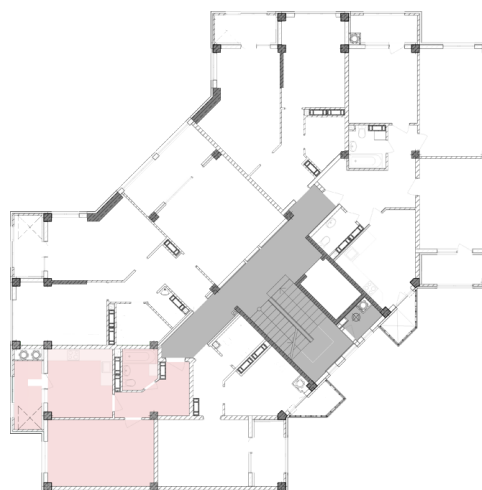

Жилой комплекс «Евро Сити»

г. Севастополь, 6-м микрорайон Камышовой бухты, ул. Т. Шевченко, 49

- **Количество комнат:** 1
- **Общая площадь:** 42.28 м²

Внимание!

В связи с активными продажами, наличие данной квартиры, ее стоимость и условия покупки уточняйте у наших специалистов.