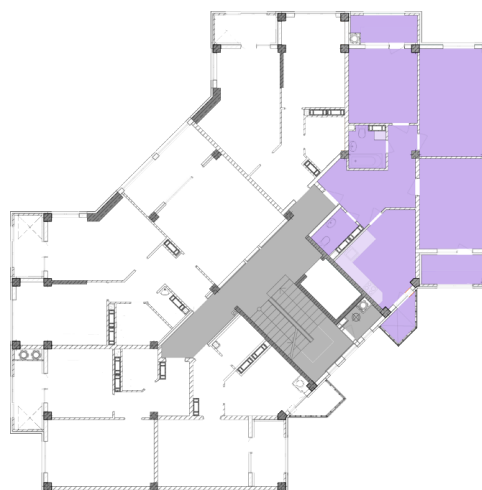

Жилой комплекс «Евро Сити»

г. Севастополь, 6-м микрорайон Камышовой бухты, ул. Т. Шевченко, 49

- **Количество комнат:** 3
- **Общая площадь:** 85.35 м²

Внимание!

В связи с активными продажами, наличие данной квартиры, ее стоимость и условия покупки уточняйте у наших специалистов.