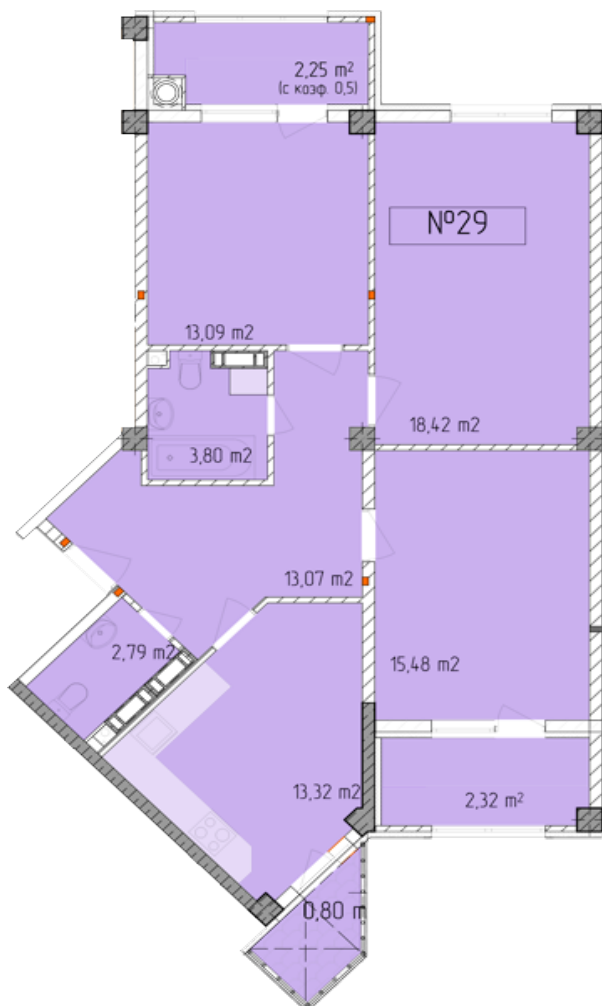

Жилой комплекс «Евро Сити»

г. Севастополь, 6-м микрорайон Камышовой бухты, ул. Т. Шевченко, 49

- **Количество комнат:** 3
- **Общая площадь:** 85.35 м²

Внимание!

В связи с активными продажами, наличие данной квартиры, ее стоимость и условия покупки уточняйте у наших специалистов.