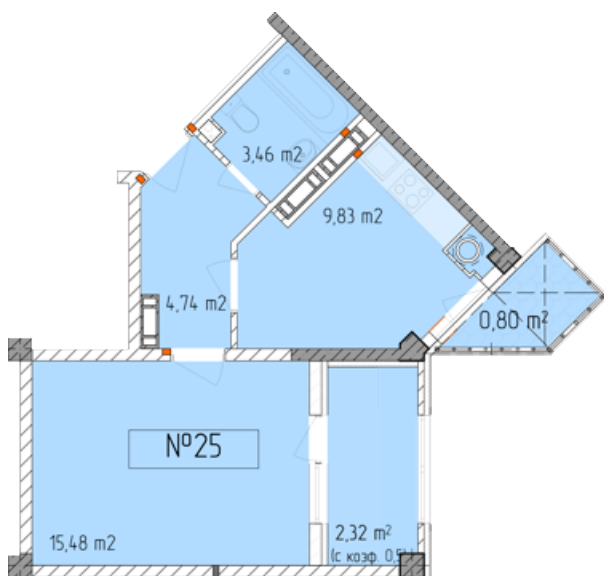

Жилой комплекс «Евро Сити»

г. Севастополь, 6-м микрорайон Камышовой бухты, ул. Т. Шевченко, 49

- **Количество комнат:** 1
- **Общая площадь:** 36.63 м²

Внимание!

В связи с активными продажами, наличие данной квартиры, ее стоимость и условия покупки уточняйте у наших специалистов.