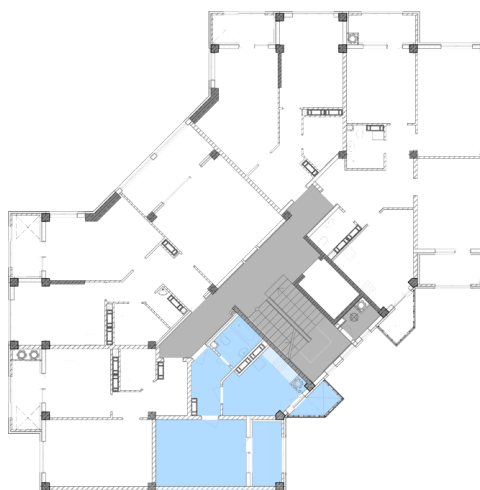

Жилой комплекс «Евро Сити»

г. Севастополь, 6-м микрорайон Камышовой бухты, ул. Т. Шевченко, 49

- **Количество комнат:** 1
- **Общая площадь:** 36.63 м²

Внимание!

В связи с активными продажами, наличие данной квартиры, ее стоимость и условия покупки уточняйте у наших специалистов.