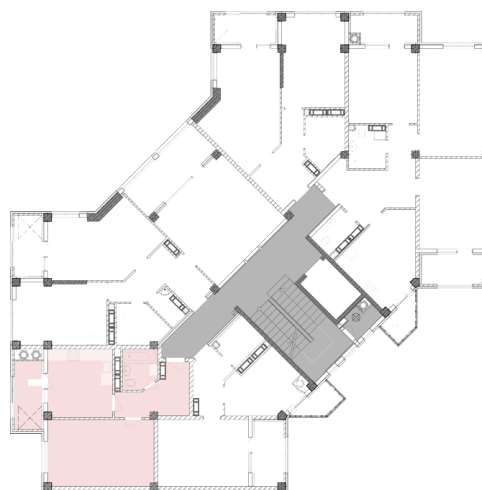

Жилой комплекс «Евро Сити»

г. Севастополь, 6-м микрорайон Камышовой бухты, ул. Т. Шевченко, 49

- **Количество комнат:** 1
- **Общая площадь:** 42.28 м²

Внимание!

В связи с активными продажами, наличие данной квартиры, ее стоимость и условия покупки уточняйте у наших специалистов.