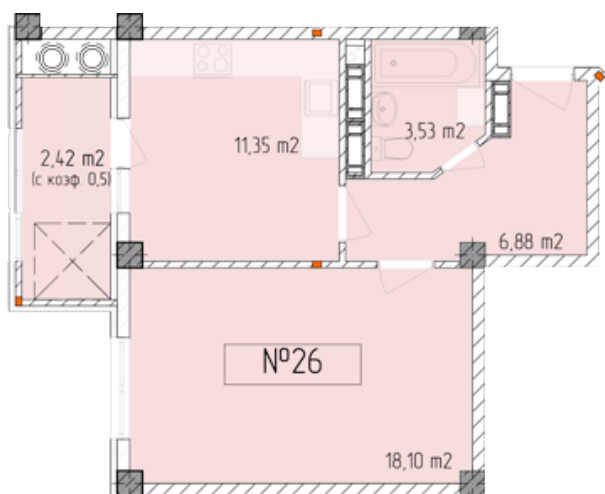

Жилой комплекс «Евро Сити»

г. Севастополь, 6-м микрорайон Камышовой бухты, ул. Т. Шевченко, 49

- **Количество комнат:** 1
- **Общая площадь:** 42.28 м²

Внимание!

В связи с активными продажами, наличие данной квартиры, ее стоимость и условия покупки уточняйте у наших специалистов.