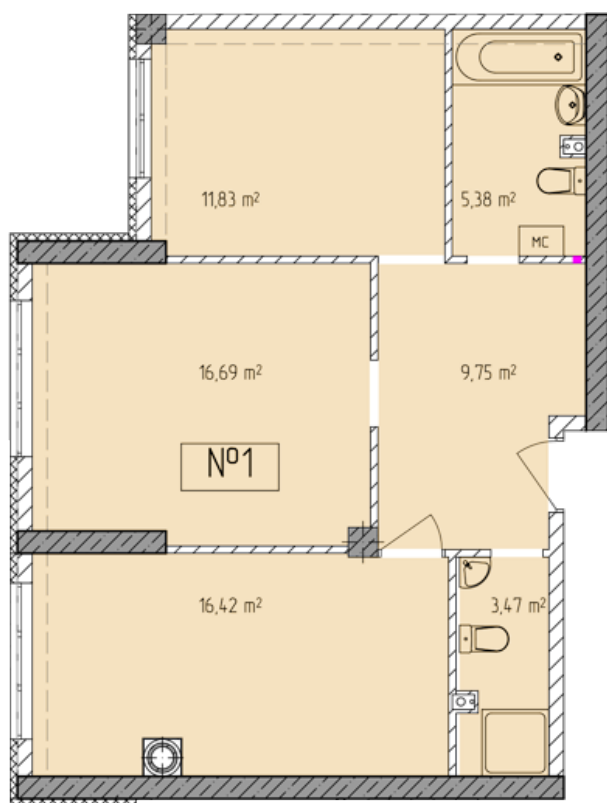

Жилой комплекс «Евро Сити»

г. Севастополь, 6-м микрорайон Камышовой бухты, ул. Т. Шевченко, 49

- **Количество комнат:** 2
- **Общая площадь:** 63.55 м²

Внимание!

В связи с активными продажами, наличие данной квартиры, ее стоимость и условия покупки уточняйте у наших специалистов.