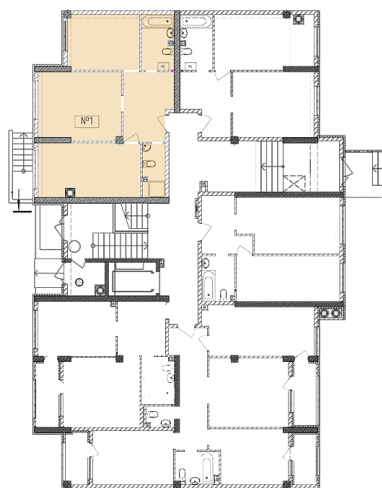

Жилой комплекс «Евро Сити»

г. Севастополь, 6-м микрорайон Камышовой бухты, ул. Т. Шевченко, 49

- **Количество комнат:** 2
- **Общая площадь:** 63.55 м²

Внимание!

В связи с активными продажами, наличие данной квартиры, ее стоимость и условия покупки уточняйте у наших специалистов.