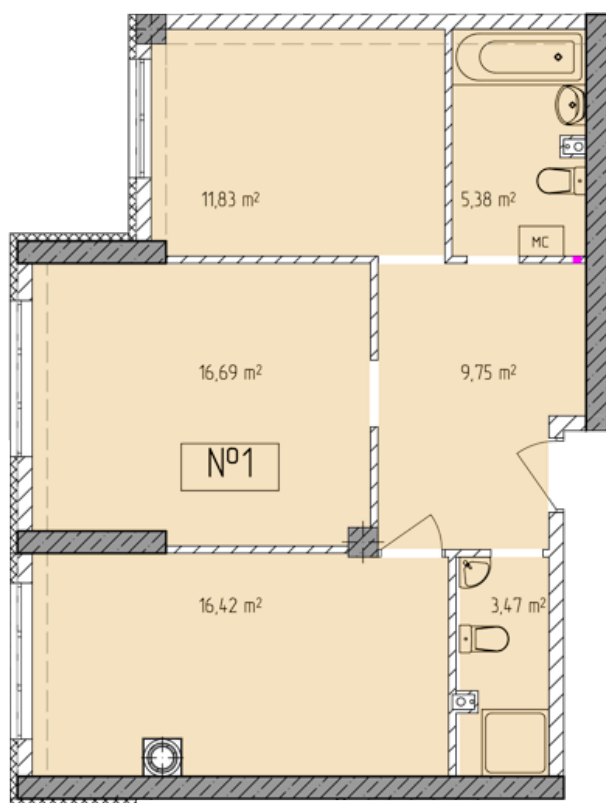

Жилой комплекс «Евро Сити»

г. Севастополь, 6-м микрорайон Камышовой бухты, ул. Т. Шевченко, 49

- **Количество комнат:** 2
- **Общая площадь:** 63.55 м²

Внимание!

В связи с активными продажами, наличие данной квартиры, ее стоимость и условия покупки уточняйте у наших специалистов.