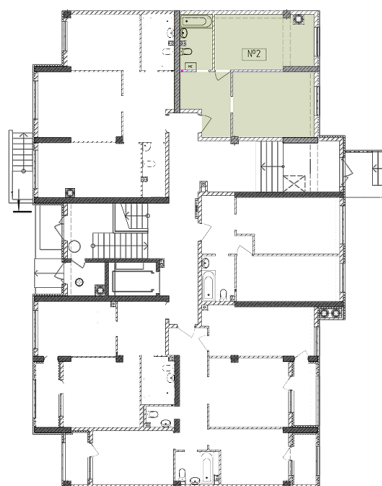

## Жилой комплекс «Евро Сити»

г. Севастополь, 6-м микрорайон Камышовой бухты, ул. Т. Шевченко, 49

- **Количество комнат:** 1
- **Общая площадь:** 45.01 м<sup>2</sup>