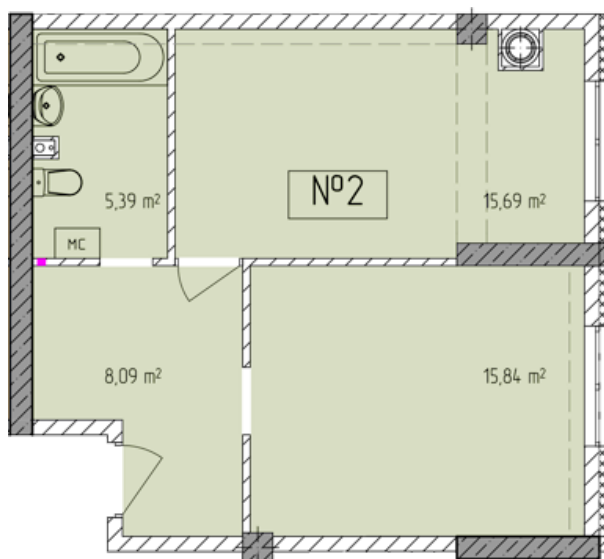

## Жилой комплекс «Евро Сити»

г. Севастополь, 6-м микрорайон Камышовой бухты, ул. Т. Шевченко, 49

- **Количество комнат:** 1
- **Общая площадь:** 45.01 м<sup>2</sup>