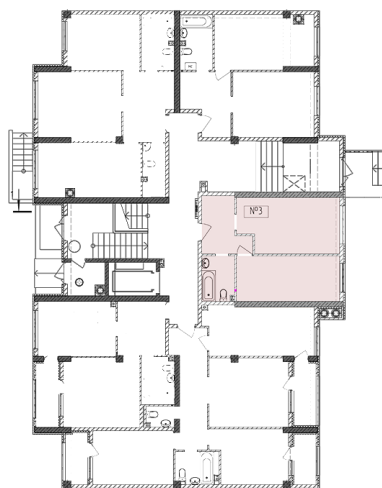

## Жилой комплекс «Евро Сити»

г. Севастополь, 6-м микрорайон Камышовой бухты, ул. Т. Шевченко, 49

- **Количество комнат:** 1
- **Общая площадь:** 41.25 м<sup>2</sup>