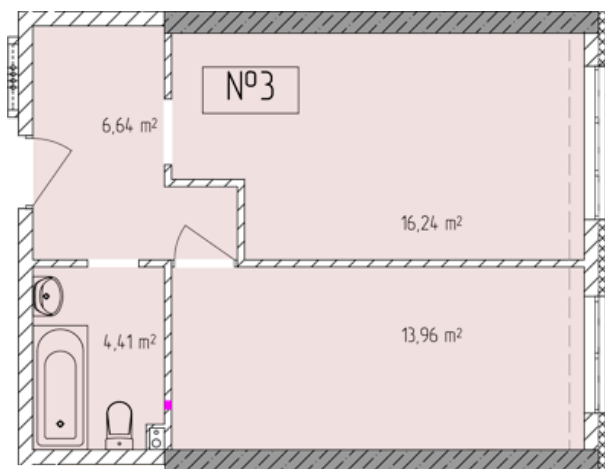

## Жилой комплекс «Евро Сити»

г. Севастополь, 6-м микрорайон Камышовой бухты, ул. Т. Шевченко, 49

- **Количество комнат:** 1
- **Общая площадь:** 41.25 м<sup>2</sup>