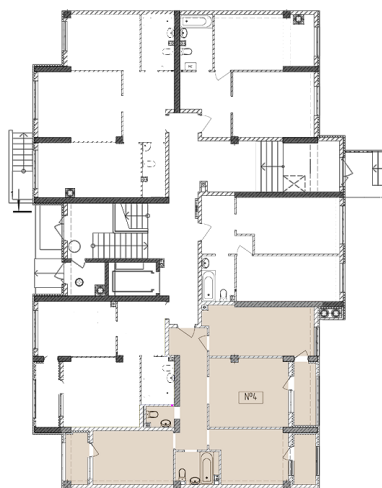

## Жилой комплекс «Евро Сити»

г. Севастополь, 6-м микрорайон Камышовой бухты, ул. Т. Шевченко, 49

- **Количество комнат:** 3
- **Общая площадь:** 78.73 м<sup>2</sup>