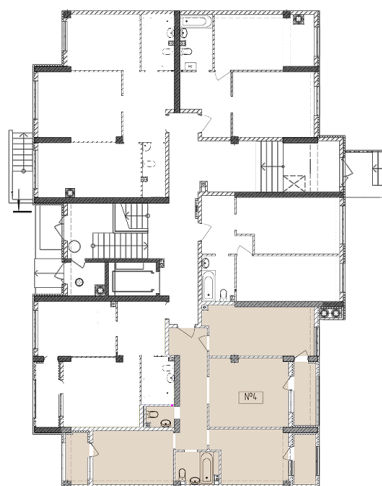

Жилой комплекс «Евро Сити»

г. Севастополь, 6-м микрорайон Камышовой бухты, ул. Т. Шевченко, 49

- **Количество комнат:** 3
- **Общая площадь:** 78.73 м²

Внимание!

В связи с активными продажами, наличие данной квартиры, ее стоимость и условия покупки уточняйте у наших специалистов.