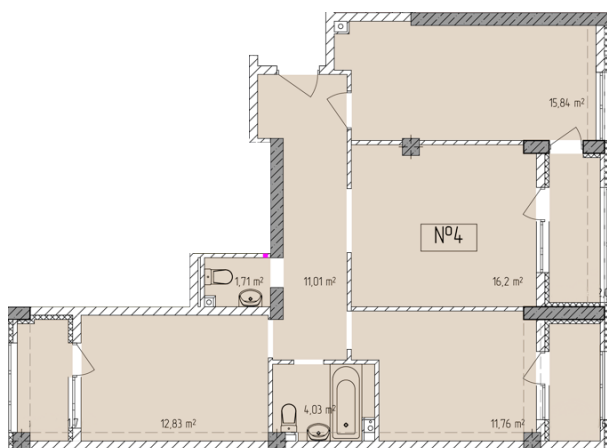

## Жилой комплекс «Евро Сити»

г. Севастополь, 6-м микрорайон Камышовой бухты, ул. Т. Шевченко, 49

- **Количество комнат:** 3
- **Общая площадь:** 78.73 м<sup>2</sup>