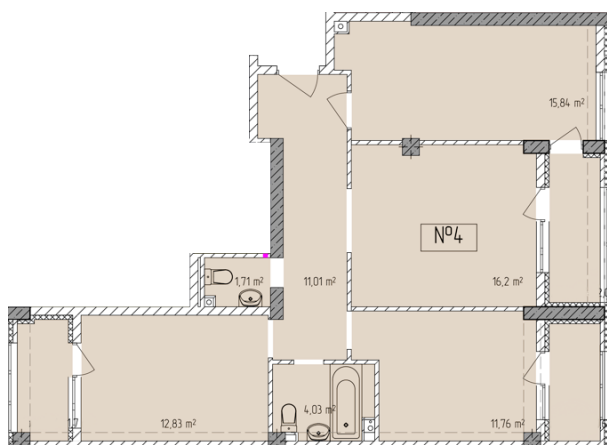

Жилой комплекс «Евро Сити»

г. Севастополь, 6-м микрорайон Камышовой бухты, ул. Т. Шевченко, 49

- **Количество комнат:** 3
- **Общая площадь:** 78.73 м²

Внимание!

В связи с активными продажами, наличие данной квартиры, ее стоимость и условия покупки уточняйте у наших специалистов.