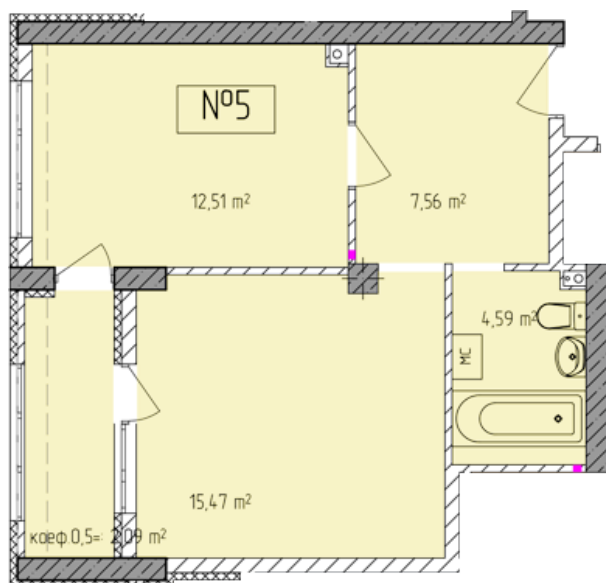

## Жилой комплекс «Евро Сити»

г. Севастополь, 6-м микрорайон Камышовой бухты, ул. Т. Шевченко, 49

- **Количество комнат:** 1
- **Общая площадь:** 42.22 м<sup>2</sup>