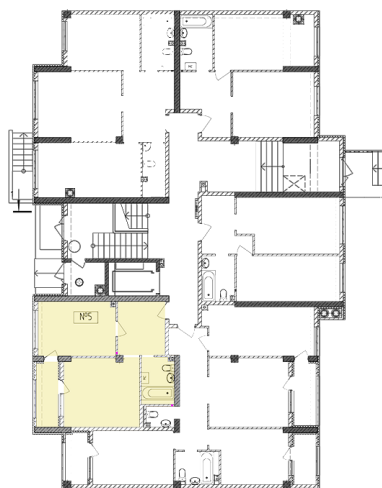

## Жилой комплекс «Евро Сити»

г. Севастополь, 6-м микрорайон Камышовой бухты, ул. Т. Шевченко, 49

- **Количество комнат:** 1
- **Общая площадь:** 42.22 м<sup>2</sup>