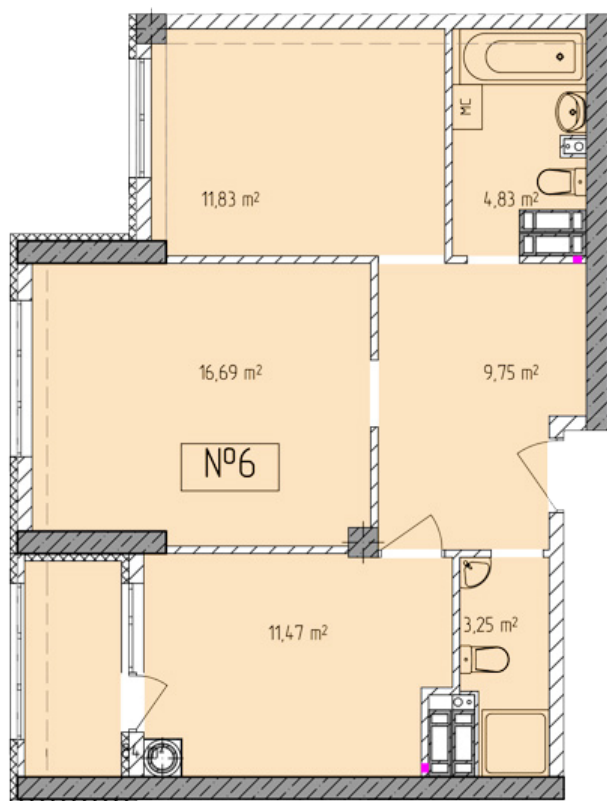

## Жилой комплекс «Евро Сити»

г. Севастополь, 6-м микрорайон Камышовой бухты, ул. Т. Шевченко, 49

- **Количество комнат:** 2
- **Общая площадь:** 59.66 м<sup>2</sup>