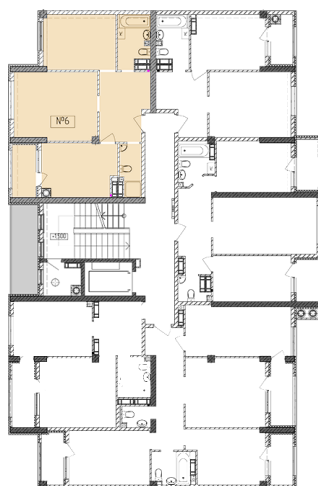

Жилой комплекс «Евро Сити»

г. Севастополь, 6-м микрорайон Камышовой бухты, ул. Т. Шевченко, 49

- **Количество комнат:** 2
- **Общая площадь:** 59.66 м²

Внимание!

В связи с активными продажами, наличие данной квартиры, ее стоимость и условия покупки уточняйте у наших специалистов.