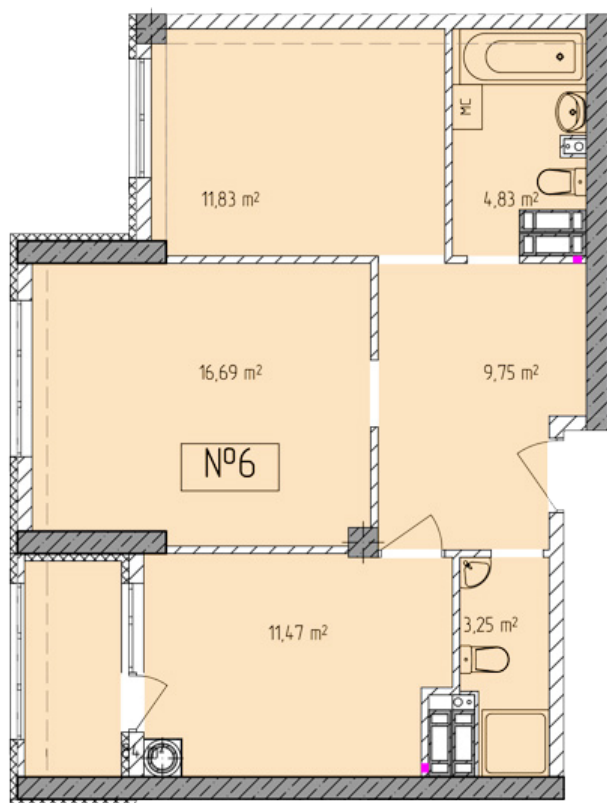

Жилой комплекс «Евро Сити»

г. Севастополь, 6-м микрорайон Камышовой бухты, ул. Т. Шевченко, 49

- **Количество комнат:** 2
- **Общая площадь:** 59.66 м²

Внимание!

В связи с активными продажами, наличие данной квартиры, ее стоимость и условия покупки уточняйте у наших специалистов.