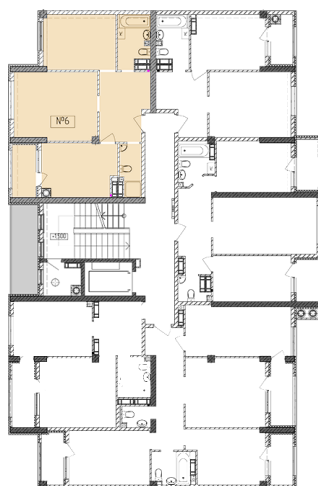

## Жилой комплекс «Евро Сити»

г. Севастополь, 6-м микрорайон Камышовой бухты, ул. Т. Шевченко, 49

- **Количество комнат:** 2
- **Общая площадь:** 59.66 м<sup>2</sup>