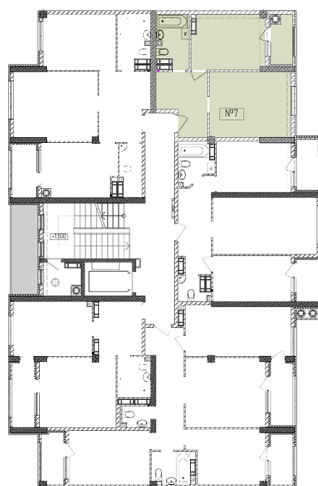

## Жилой комплекс «Евро Сити»

г. Севастополь, 6-м микрорайон Камышовой бухты, ул. Т. Шевченко, 49

- **Количество комнат:** 1
- **Общая площадь:** 41.98 м<sup>2</sup>