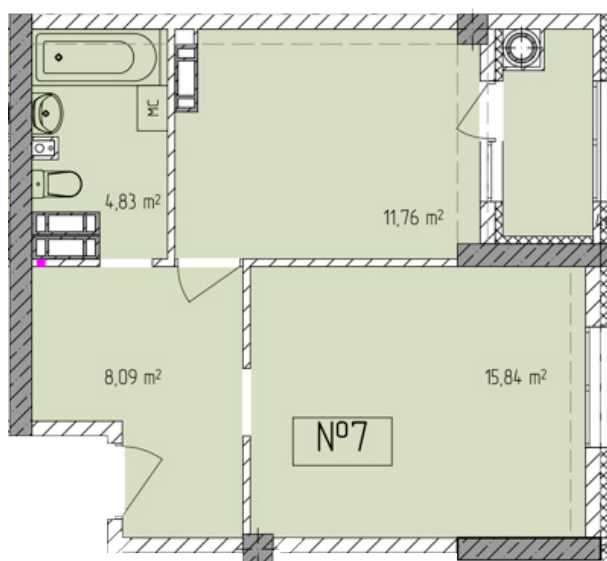

## Жилой комплекс «Евро Сити»

г. Севастополь, 6-м микрорайон Камышовой бухты, ул. Т. Шевченко, 49

- **Количество комнат:** 1
- **Общая площадь:** 41.98 м<sup>2</sup>