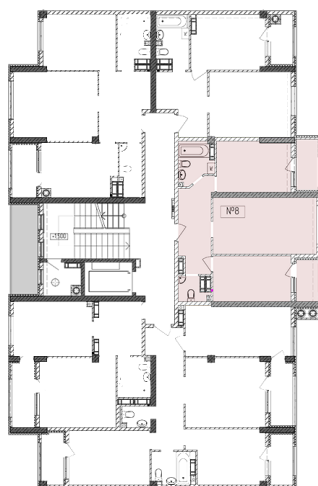

Жилой комплекс «Евро Сити»

г. Севастополь, 6-м микрорайон Камышовой бухты, ул. Т. Шевченко, 49

- **Количество комнат:** 2
- **Общая площадь:** 56.25 м²

Внимание!

В связи с активными продажами, наличие данной квартиры, ее стоимость и условия покупки уточняйте у наших специалистов.