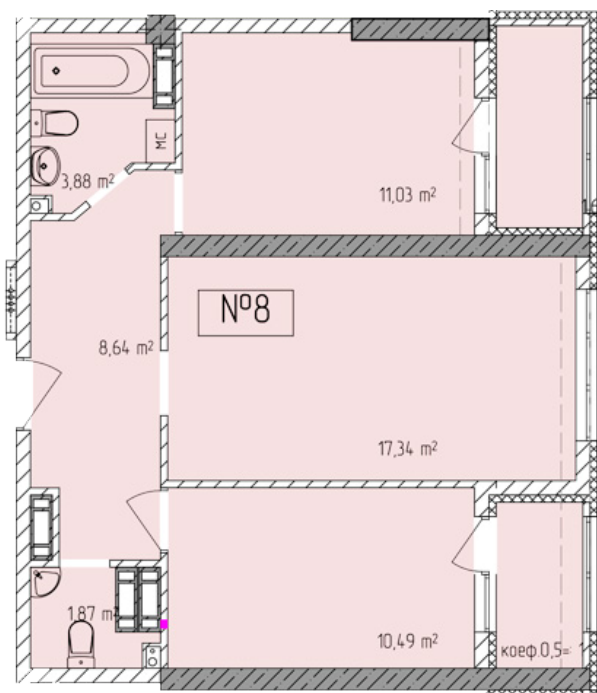

Жилой комплекс «Евро Сити»

г. Севастополь, 6-м микрорайон Камышовой бухты, ул. Т. Шевченко, 49

- **Количество комнат:** 2
- **Общая площадь:** 56.25 м²

Внимание!

В связи с активными продажами, наличие данной квартиры, ее стоимость и условия покупки уточняйте у наших специалистов.