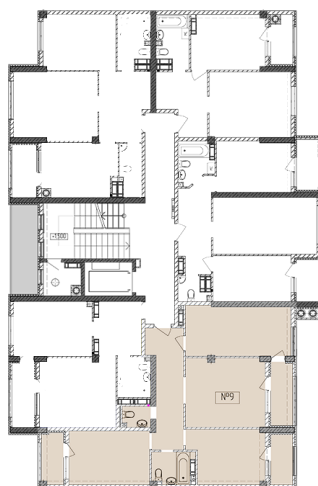

Жилой комплекс «Евро Сити»

г. Севастополь, 6-м микрорайон Камышовой бухты, ул. Т. Шевченко, 49

- **Количество комнат:** 3
- **Общая площадь:** 78.02 м²

Внимание!

В связи с активными продажами, наличие данной квартиры, ее стоимость и условия покупки уточняйте у наших специалистов.