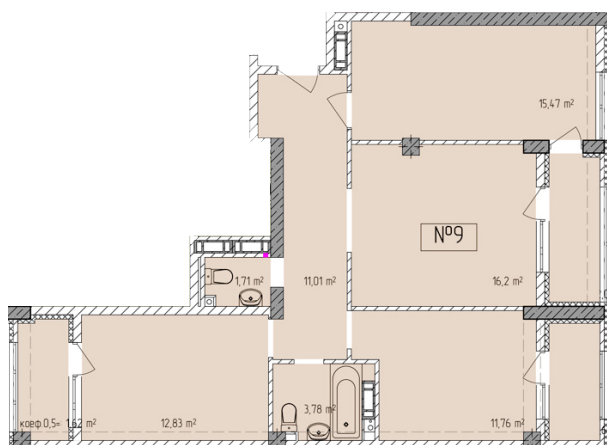

Жилой комплекс «Евро Сити»

г. Севастополь, 6-м микрорайон Камышовой бухты, ул. Т. Шевченко, 49

- **Количество комнат:** 3
- **Общая площадь:** 78.02 м²

Внимание!

В связи с активными продажами, наличие данной квартиры, ее стоимость и условия покупки уточняйте у наших специалистов.