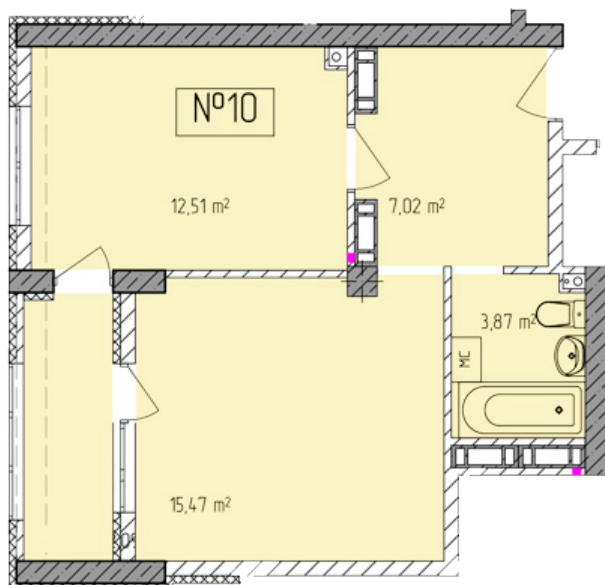

Жилой комплекс «Евро Сити»

г. Севастополь, 6-м микрорайон Камышовой бухты, ул. Т. Шевченко, 49

- **Количество комнат:** 1
- **Общая площадь:** 40.96 м²

Внимание!

В связи с активными продажами, наличие данной квартиры, ее стоимость и условия покупки уточняйте у наших специалистов.