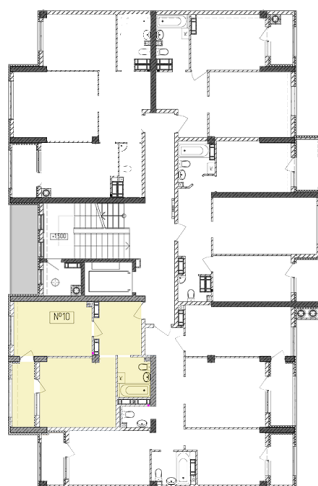

Жилой комплекс «Евро Сити»

г. Севастополь, 6-м микрорайон Камышовой бухты, ул. Т. Шевченко, 49

- **Количество комнат:** 1
- **Общая площадь:** 40.96 м²

Внимание!

В связи с активными продажами, наличие данной квартиры, ее стоимость и условия покупки уточняйте у наших специалистов.