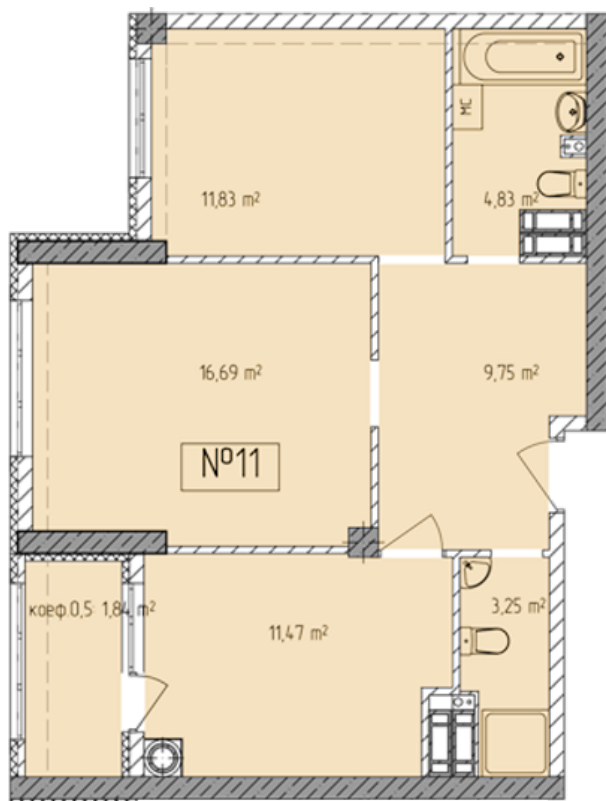

Жилой комплекс «Евро Сити»

г. Севастополь, 6-м микрорайон Камышовой бухты, ул. Т. Шевченко, 49

- **Количество комнат:** 2
- **Общая площадь:** 59.66 м²

Внимание!

В связи с активными продажами, наличие данной квартиры, ее стоимость и условия покупки уточняйте у наших специалистов.