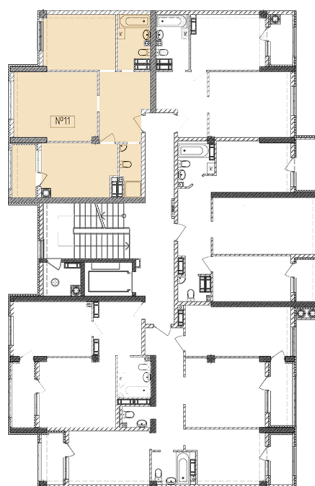

Жилой комплекс «Евро Сити»

г. Севастополь, 6-м микрорайон Камышовой бухты, ул. Т. Шевченко, 49

- **Количество комнат:** 2
- **Общая площадь:** 59.66 м²

Внимание!

В связи с активными продажами, наличие данной квартиры, ее стоимость и условия покупки уточняйте у наших специалистов.