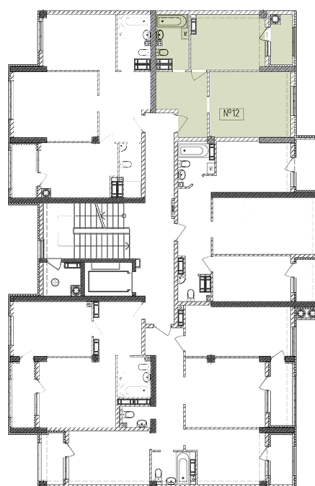

## Жилой комплекс «Евро Сити»

г. Севастополь, 6-м микрорайон Камышовой бухты, ул. Т. Шевченко, 49

- **Количество комнат:** 1
- **Общая площадь:** 41.98 м<sup>2</sup>