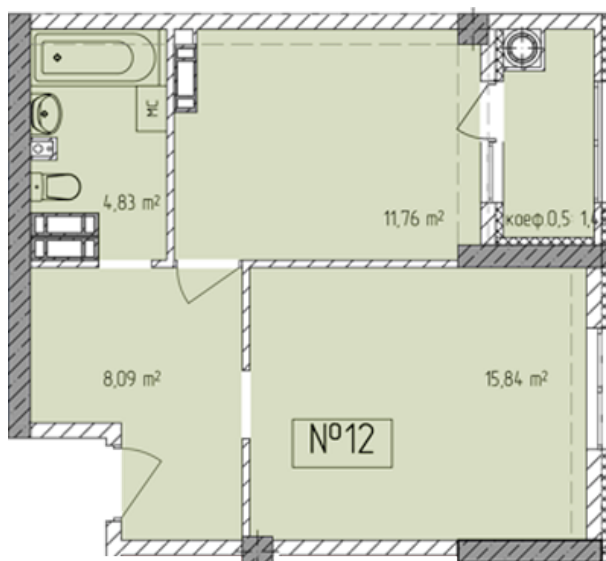

## Жилой комплекс «Евро Сити»

г. Севастополь, 6-м микрорайон Камышовой бухты, ул. Т. Шевченко, 49

- **Количество комнат:** 1
- **Общая площадь:** 41.98 м<sup>2</sup>