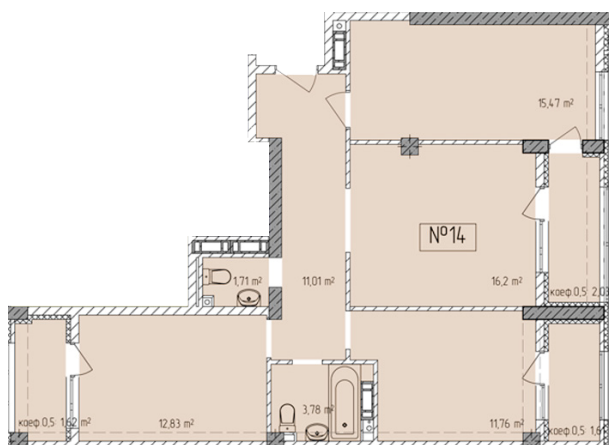

## Жилой комплекс «Евро Сити»

г. Севастополь, 6-м микрорайон Камышовой бухты, ул. Т. Шевченко, 49

- **Количество комнат:** 3
- **Общая площадь:** 78.02 м<sup>2</sup>