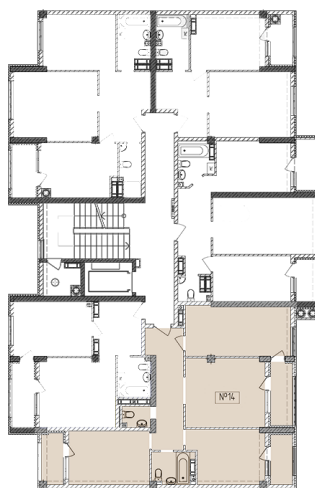

## Жилой комплекс «Евро Сити»

г. Севастополь, 6-м микрорайон Камышовой бухты, ул. Т. Шевченко, 49

- **Количество комнат:** 3
- **Общая площадь:** 78.02 м<sup>2</sup>