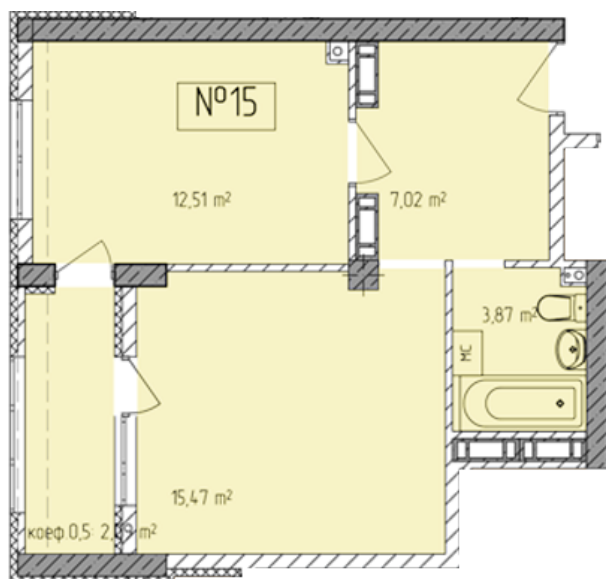

Жилой комплекс «Евро Сити»

г. Севастополь, 6-м микрорайон Камышовой бухты, ул. Т. Шевченко, 49

- **Количество комнат:** 1
- **Общая площадь:** 40.96 м²

Внимание!

В связи с активными продажами, наличие данной квартиры, ее стоимость и условия покупки уточняйте у наших специалистов.