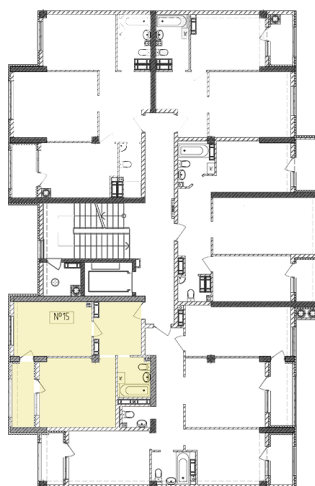

Жилой комплекс «Евро Сити»

г. Севастополь, 6-м микрорайон Камышовой бухты, ул. Т. Шевченко, 49

- **Количество комнат:** 1
- **Общая площадь:** 40.96 м²

Внимание!

В связи с активными продажами, наличие данной квартиры, ее стоимость и условия покупки уточняйте у наших специалистов.