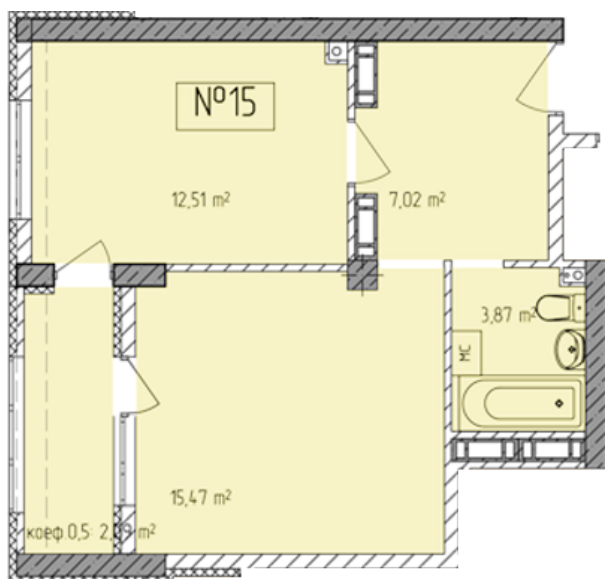

Жилой комплекс «Евро Сити»

г. Севастополь, 6-м микрорайон Камышовой бухты, ул. Т. Шевченко, 49

- **Количество комнат:** 1
- **Общая площадь:** 40.96 м²

Внимание!

В связи с активными продажами, наличие данной квартиры, ее стоимость и условия покупки уточняйте у наших специалистов.