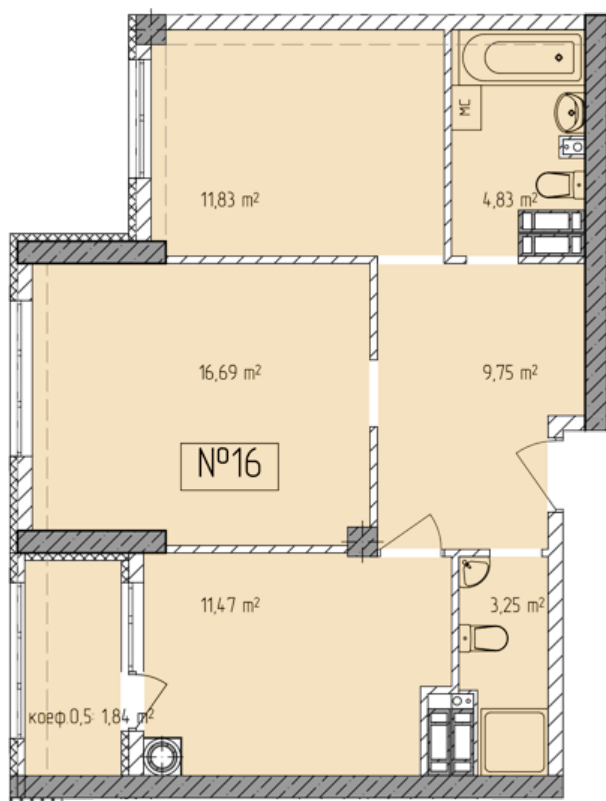

Жилой комплекс «Евро Сити»

г. Севастополь, 6-м микрорайон Камышовой бухты, ул. Т. Шевченко, 49

- **Количество комнат:** 2
- **Общая площадь:** 59.66 м²

Внимание!

В связи с активными продажами, наличие данной квартиры, ее стоимость и условия покупки уточняйте у наших специалистов.