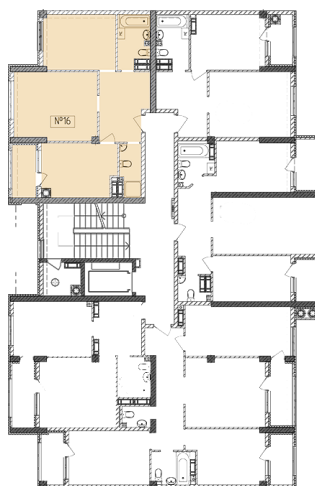

Жилой комплекс «Евро Сити»

г. Севастополь, 6-м микрорайон Камышовой бухты, ул. Т. Шевченко, 49

- **Количество комнат:** 2
- **Общая площадь:** 59.66 м²

Внимание!

В связи с активными продажами, наличие данной квартиры, ее стоимость и условия покупки уточняйте у наших специалистов.