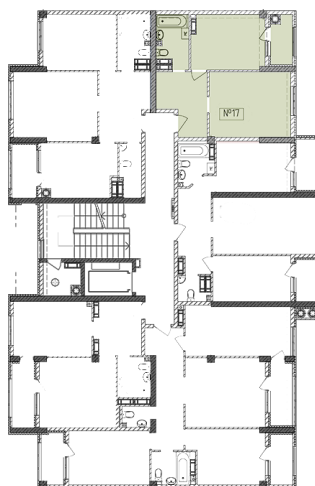

Жилой комплекс «Евро Сити»

г. Севастополь, 6-м микрорайон Камышовой бухты, ул. Т. Шевченко, 49

- **Количество комнат:** 1
- **Общая площадь:** 41.98 м²

Внимание!

В связи с активными продажами, наличие данной квартиры, ее стоимость и условия покупки уточняйте у наших специалистов.