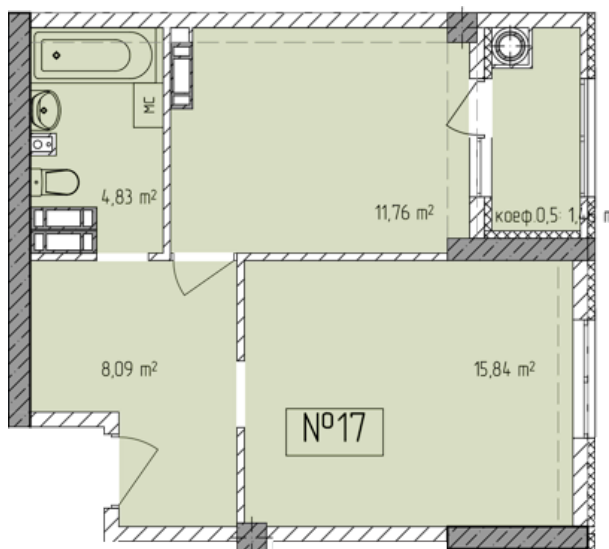

Жилой комплекс «Евро Сити»

г. Севастополь, 6-м микрорайон Камышовой бухты, ул. Т. Шевченко, 49

- **Количество комнат:** 1
- **Общая площадь:** 41.98 м²

Внимание!

В связи с активными продажами, наличие данной квартиры, ее стоимость и условия покупки уточняйте у наших специалистов.