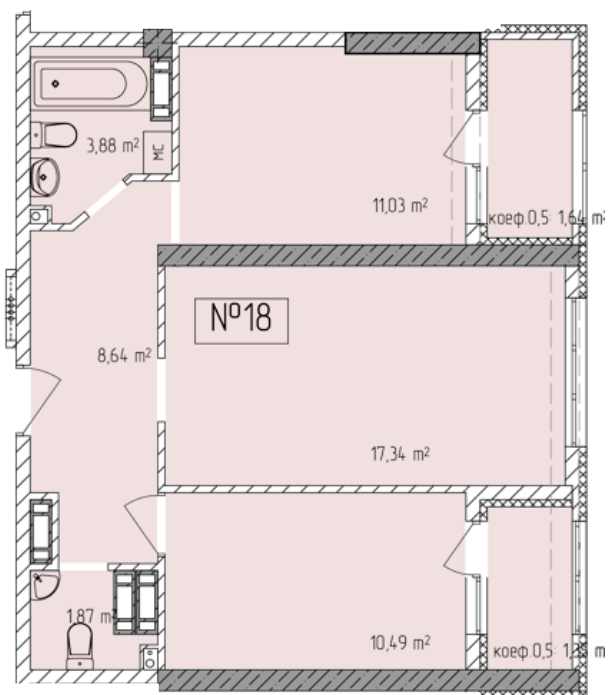

## Жилой комплекс «Евро Сити»

г. Севастополь, 6-м микрорайон Камышовой бухты, ул. Т. Шевченко, 49

- **Количество комнат:** 2
- **Общая площадь:** 56.24 м<sup>2</sup>