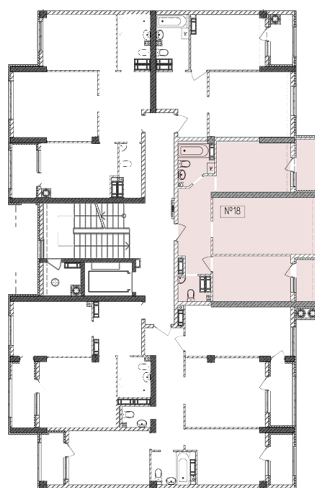

## Жилой комплекс «Евро Сити»

г. Севастополь, 6-м микрорайон Камышовой бухты, ул. Т. Шевченко, 49

- **Количество комнат:** 2
- **Общая площадь:** 56.24 м<sup>2</sup>