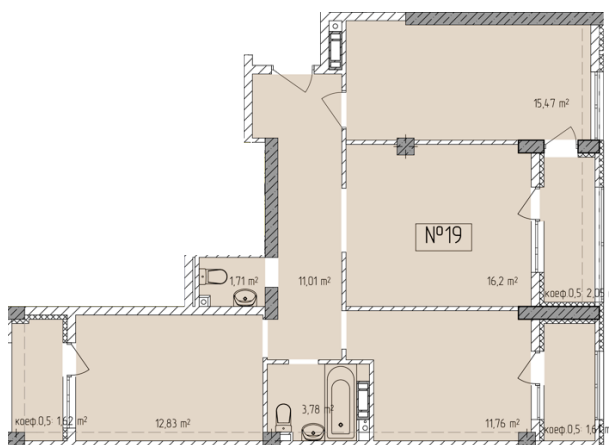

Жилой комплекс «Евро Сити»

г. Севастополь, 6-м микрорайон Камышовой бухты, ул. Т. Шевченко, 49

- **Количество комнат:** 3
- **Общая площадь:** 78.04 м²

Внимание!

В связи с активными продажами, наличие данной квартиры, ее стоимость и условия покупки уточняйте у наших специалистов.