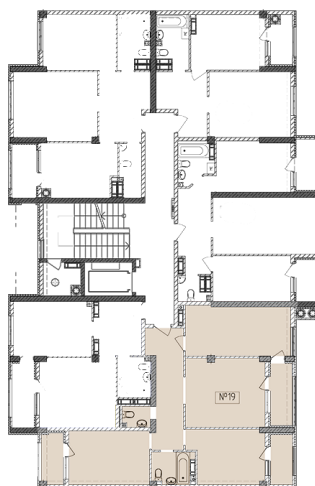

Жилой комплекс «Евро Сити»

г. Севастополь, 6-м микрорайон Камышовой бухты, ул. Т. Шевченко, 49

- **Количество комнат:** 3
- **Общая площадь:** 78.04 м²

Внимание!

В связи с активными продажами, наличие данной квартиры, ее стоимость и условия покупки уточняйте у наших специалистов.