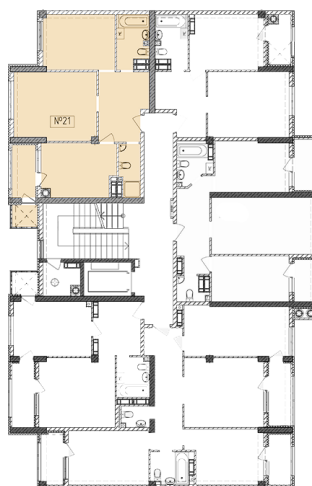

Жилой комплекс «Евро Сити»

г. Севастополь, 6-м микрорайон Камышовой бухты, ул. Т. Шевченко, 49

- **Количество комнат:** 2
- **Общая площадь:** 60.16 м²

Внимание!

В связи с активными продажами, наличие данной квартиры, ее стоимость и условия покупки уточняйте у наших специалистов.