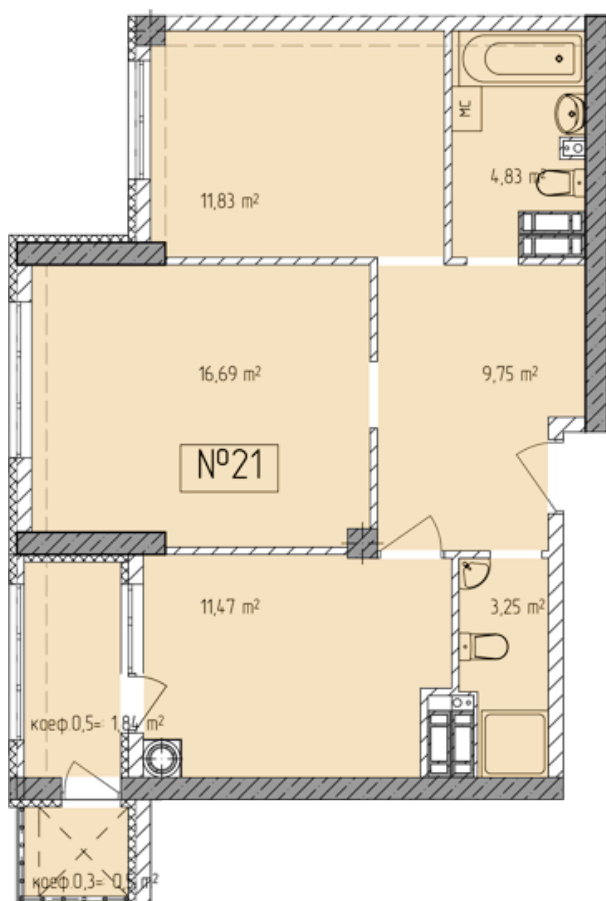

Жилой комплекс «Евро Сити»

г. Севастополь, 6-м микрорайон Камышовой бухты, ул. Т. Шевченко, 49

- **Количество комнат:** 2
- **Общая площадь:** 60.16 м²

Внимание!

В связи с активными продажами, наличие данной квартиры, ее стоимость и условия покупки уточняйте у наших специалистов.