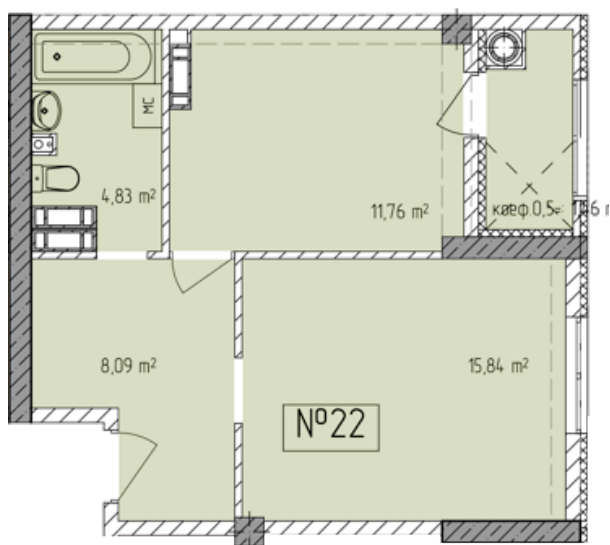

Жилой комплекс «Евро Сити»

г. Севастополь, 6-м микрорайон Камышовой бухты, ул. Т. Шевченко, 49

- **Количество комнат:** 1
- **Общая площадь:** 41.98 м²

Внимание!

В связи с активными продажами, наличие данной квартиры, ее стоимость и условия покупки уточняйте у наших специалистов.