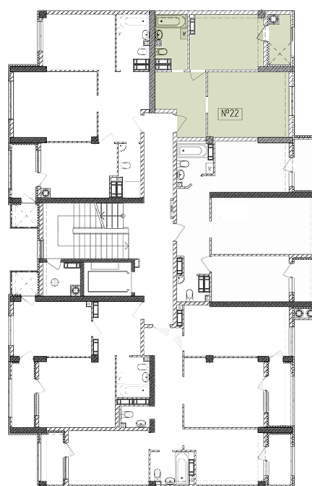

Жилой комплекс «Евро Сити»

г. Севастополь, 6-м микрорайон Камышовой бухты, ул. Т. Шевченко, 49

- **Количество комнат:** 1
- **Общая площадь:** 41.98 м²

Внимание!

В связи с активными продажами, наличие данной квартиры, ее стоимость и условия покупки уточняйте у наших специалистов.