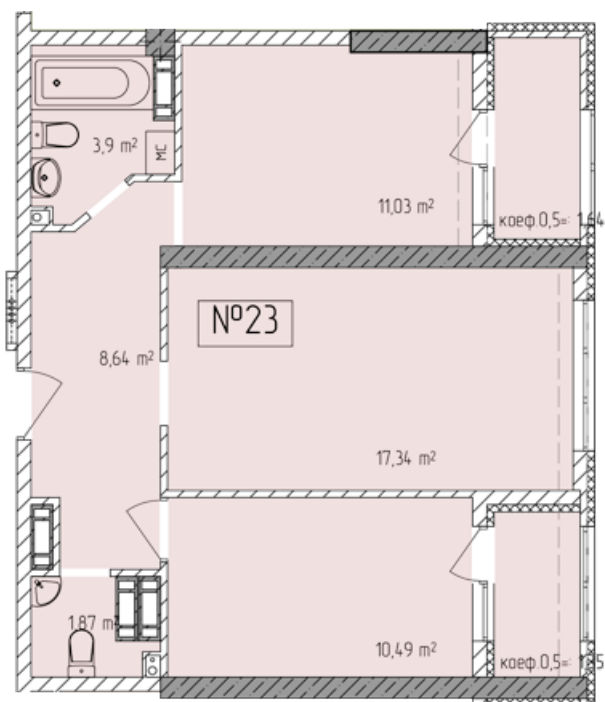

Жилой комплекс «Евро Сити»

г. Севастополь, 6-м микрорайон Камышовой бухты, ул. Т. Шевченко, 49

- **Количество комнат:** 2
- **Общая площадь:** 56.26 м²

Внимание!

В связи с активными продажами, наличие данной квартиры, ее стоимость и условия покупки уточняйте у наших специалистов.