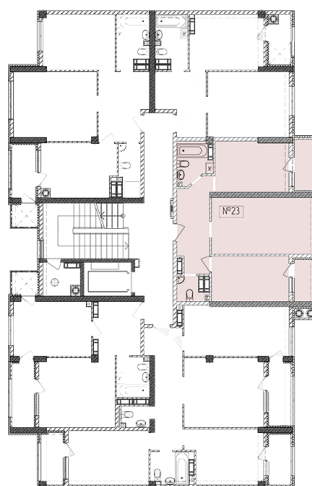

Жилой комплекс «Евро Сити»

г. Севастополь, 6-м микрорайон Камышовой бухты, ул. Т. Шевченко, 49

- **Количество комнат:** 2
- **Общая площадь:** 56.26 м²

Внимание!

В связи с активными продажами, наличие данной квартиры, ее стоимость и условия покупки уточняйте у наших специалистов.