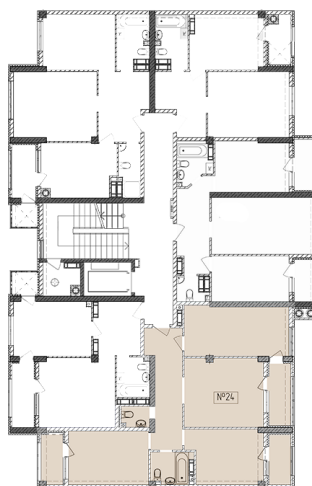

## Жилой комплекс «Евро Сити»

г. Севастополь, 6-м микрорайон Камышовой бухты, ул. Т. Шевченко, 49

- **Количество комнат:** 3
- **Общая площадь:** 78.02 м<sup>2</sup>