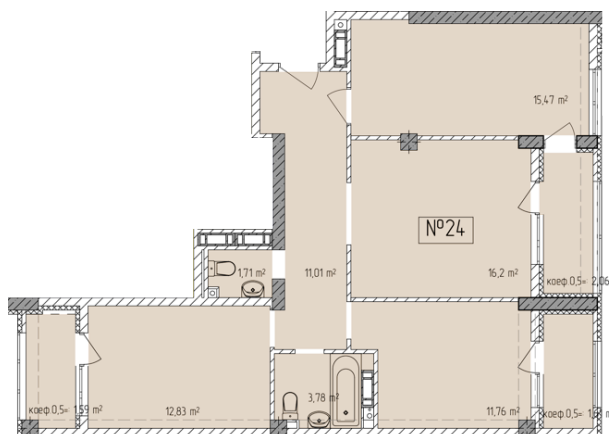

## Жилой комплекс «Евро Сити»

г. Севастополь, 6-м микрорайон Камышовой бухты, ул. Т. Шевченко, 49

- **Количество комнат:** 3
- **Общая площадь:** 78.02 м<sup>2</sup>