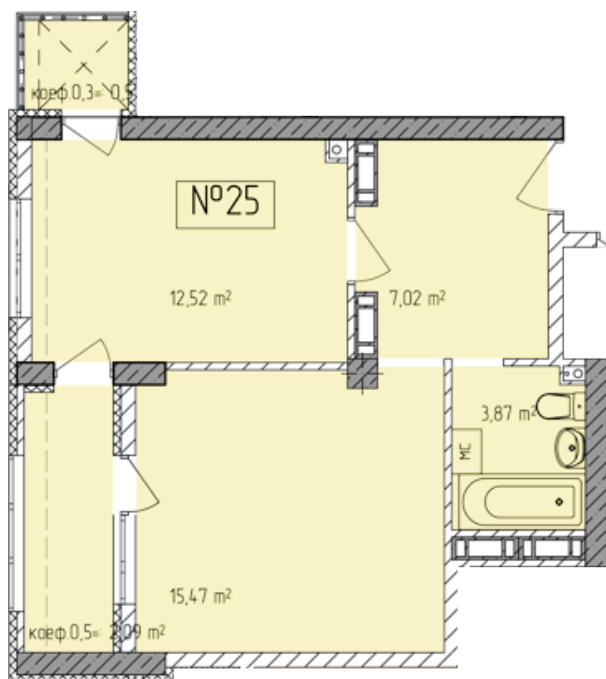

Жилой комплекс «Евро Сити»

г. Севастополь, 6-м микрорайон Камышовой бухты, ул. Т. Шевченко, 49

- **Количество комнат:** 1
- **Общая площадь:** 41.47 м²

Внимание!

В связи с активными продажами, наличие данной квартиры, ее стоимость и условия покупки уточняйте у наших специалистов.