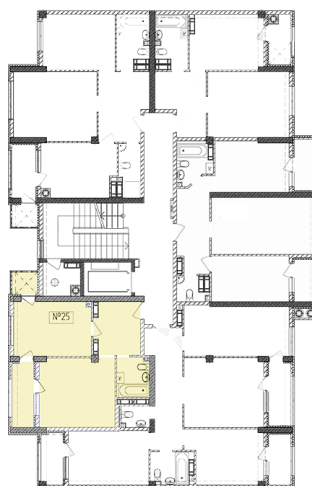

Жилой комплекс «Евро Сити»

г. Севастополь, 6-м микрорайон Камышовой бухты, ул. Т. Шевченко, 49

- **Количество комнат:** 1
- **Общая площадь:** 41.47 м²

Внимание!

В связи с активными продажами, наличие данной квартиры, ее стоимость и условия покупки уточняйте у наших специалистов.