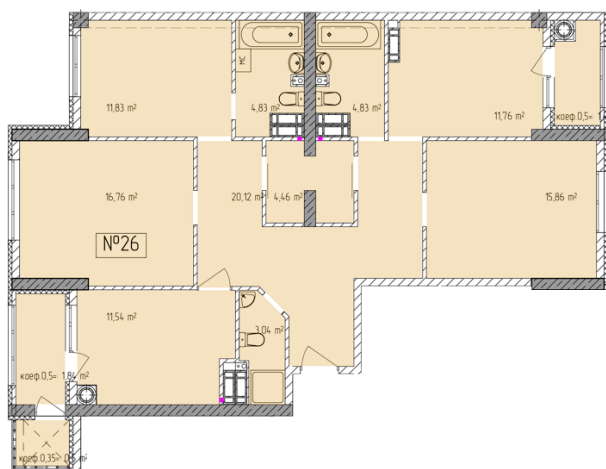

## Жилой комплекс «Евро Сити»

г. Севастополь, 6-м микрорайон Камышовой бухты, ул. Т. Шевченко, 49

- **Количество комнат:** 4
- **Общая площадь:** 108.83 м<sup>2</sup>