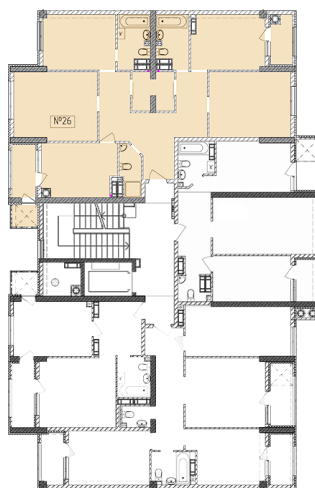

## Жилой комплекс «Евро Сити»

г. Севастополь, 6-м микрорайон Камышовой бухты, ул. Т. Шевченко, 49

- **Количество комнат:** 4
- **Общая площадь:** 108.83 м<sup>2</sup>