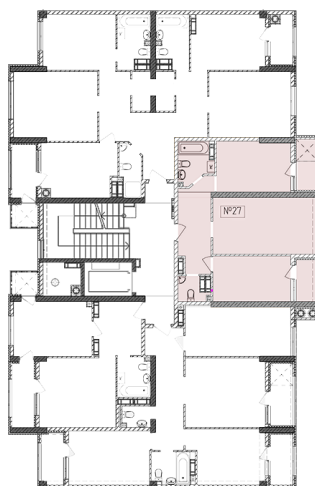

## Жилой комплекс «Евро Сити»

г. Севастополь, 6-м микрорайон Камышовой бухты, ул. Т. Шевченко, 49

- **Количество комнат:** 2
- **Общая площадь:** 56.07 м<sup>2</sup>