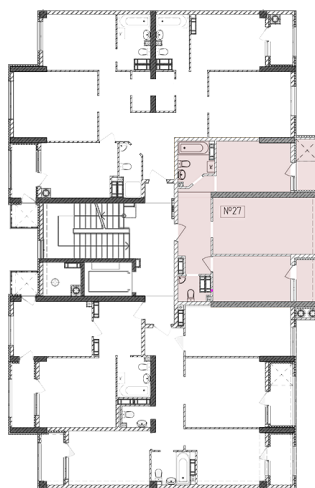

## Жилой комплекс «Евро Сити»

г. Севастополь, 6-м микрорайон Камышовой бухты, ул. Т. Шевченко, 49

- **Количество комнат:** 2
- **Общая площадь:** 56.07 м<sup>2</sup>