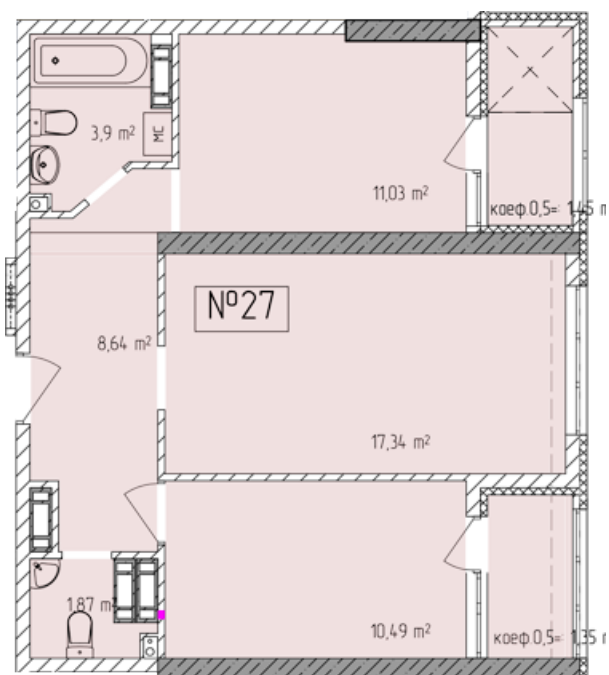

## Жилой комплекс «Евро Сити»

г. Севастополь, 6-м микрорайон Камышовой бухты, ул. Т. Шевченко, 49

- **Количество комнат:** 2
- **Общая площадь:** 56.07 м<sup>2</sup>