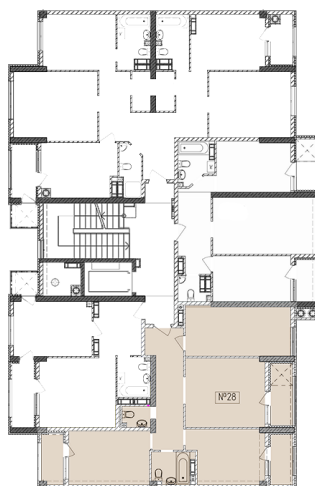

Жилой комплекс «Евро Сити»

г. Севастополь, 6-м микрорайон Камышовой бухты, ул. Т. Шевченко, 49

- **Количество комнат:** 3
- **Общая площадь:** 78.08 м²

Внимание!

В связи с активными продажами, наличие данной квартиры, ее стоимость и условия покупки уточняйте у наших специалистов.