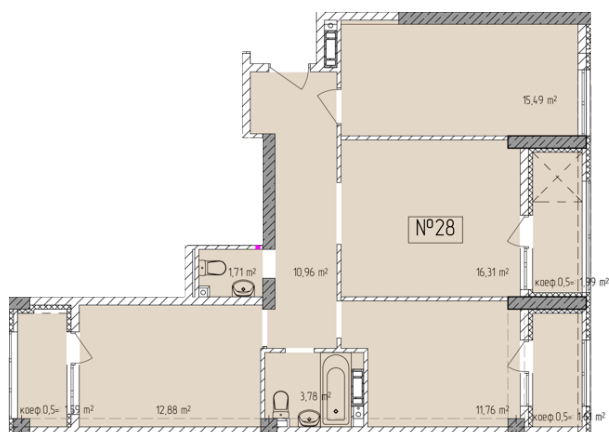

Жилой комплекс «Евро Сити»

г. Севастополь, 6-м микрорайон Камышовой бухты, ул. Т. Шевченко, 49

- **Количество комнат:** 3
- **Общая площадь:** 78.08 м²

Внимание!

В связи с активными продажами, наличие данной квартиры, ее стоимость и условия покупки уточняйте у наших специалистов.